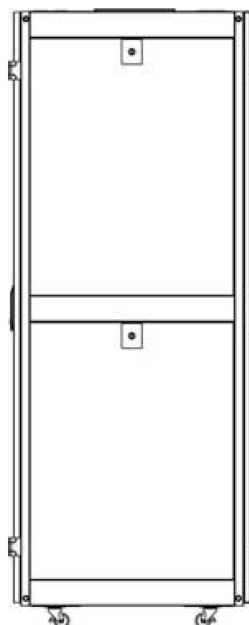

### Vue éclatée

Environ SR800 Baie 29U 800x1200 mm Porte Ondulé et Ventilé (A) Double Porte Ventilée (F), De...

Référence du produit: 544-29812-WDBR-BK

**excel**  
without compromise.

### Dessins de produits

Front

Side

Rear

Roof

Base

#### Overall Dimensions

##### Width

800 mm Wide