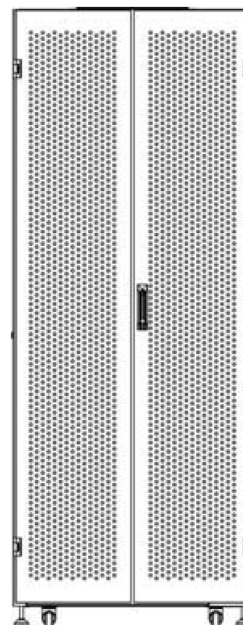

### Vue éclatée

Environ SR800 Baie 29U 800x1200 mm Porte Ondulé et Ventilé (A) Double Porte Ventilée (F), De...

Référence du produit: 544-29812-WDBR-BK

**excel**  
without compromise.

### Dessins de produits

Front

Side

Rear

Roof

Base

#### Overall Dimensions

##### Width

800 mm Wide