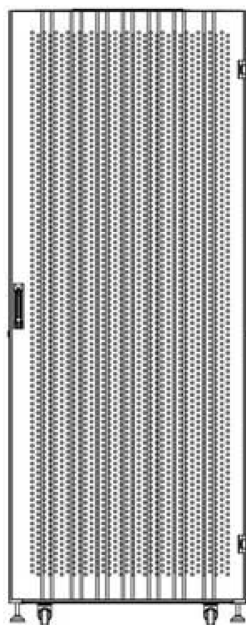

### Vue éclatée

Environ SR800 Baie 29U 800x1200 mm Porte Ondulé et Ventilé (A) Double Porte Ventilée (F), De...

Référence du produit: 544-29812-WDBR-BK

**excel**  
without compromise.

### Dessins de produits

Front

Side

Rear

Roof

Base

#### Overall Dimensions

##### Width

800 mm Wide