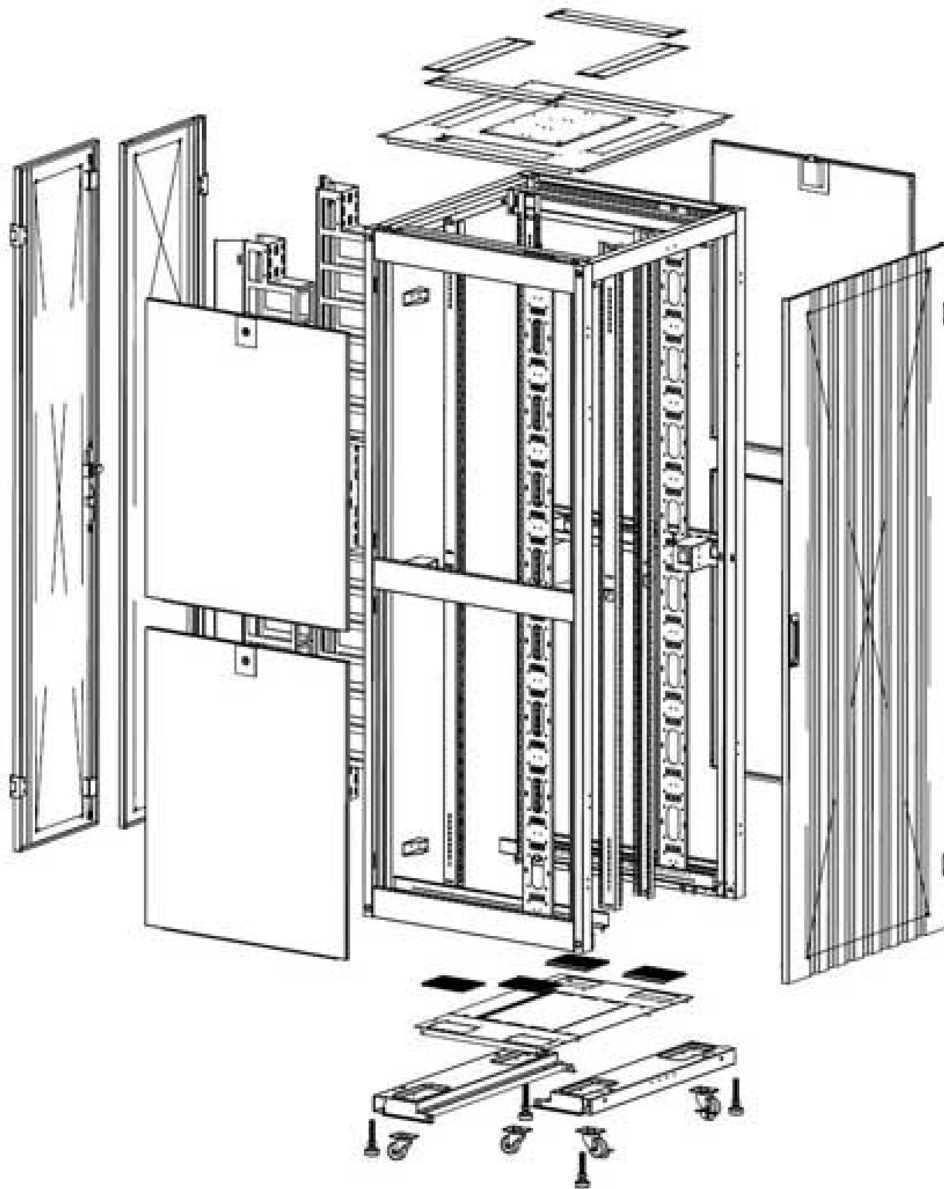

Environ SR800 Baie 29U 800x1200 mm Porte
Ondulé et Ventilé (A) Double Porte Ventilée (F),
De...

Référence du produit: 544-29812-WDBR-BK

excel
without compromise.

Vue éclatée