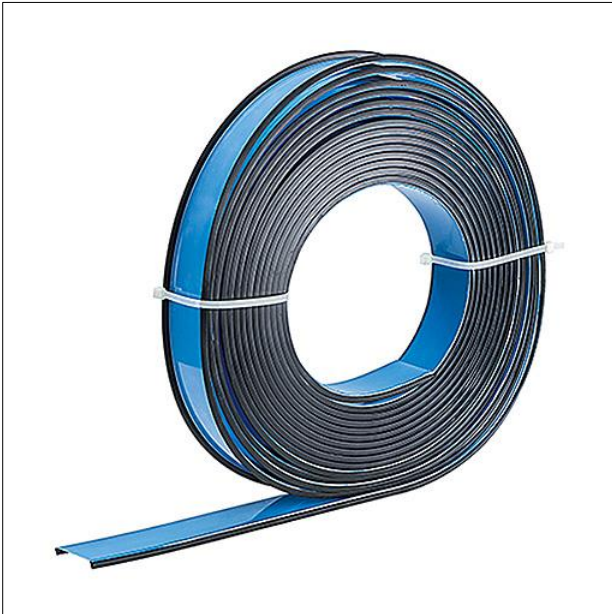

## Optique

Optique en rouleau en Polycarbonate (PC) classé TP(a) conformément à la norme pour SLOTLIGHT infinity Office. Vasque transparente à 2 feuilles pour une meilleure protection contre l'éblouissement  $UGR < 19$  et  $65^\circ < 3000 \text{ cd/m}^2$ . Dimensions : 10150 x 65 x 1 mm poids : 2 kg

ZS\_SLI\_F\_Rolle.jpg