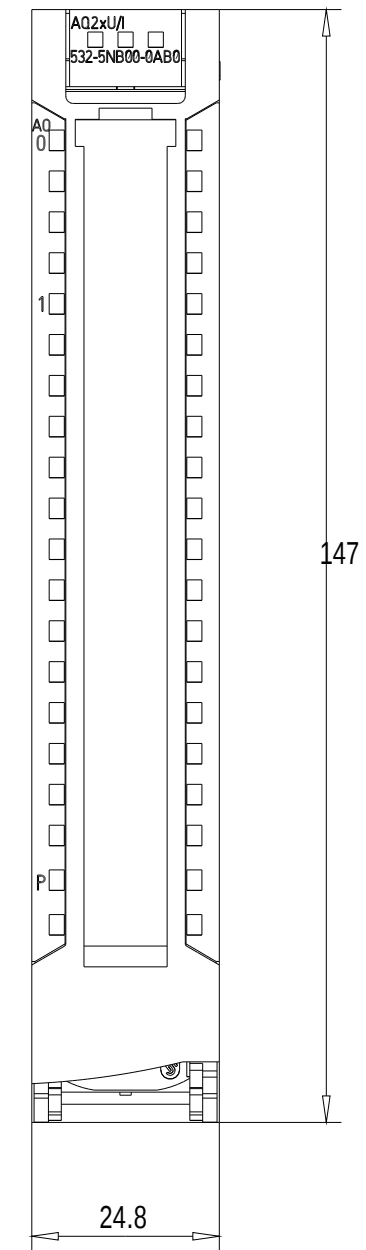

Vorne offen / Front open

Vorne / Front

Links / Left

Oben / Top

Alle Bemessungswerte sind in Millimeter (mm) angegeben.  
 All dimensions are in millimeters (mm).

SIEMENS	6ES75325NB000AB0_001	
	Format / Size: DIN A2	Maßstab / Scale: 1:1