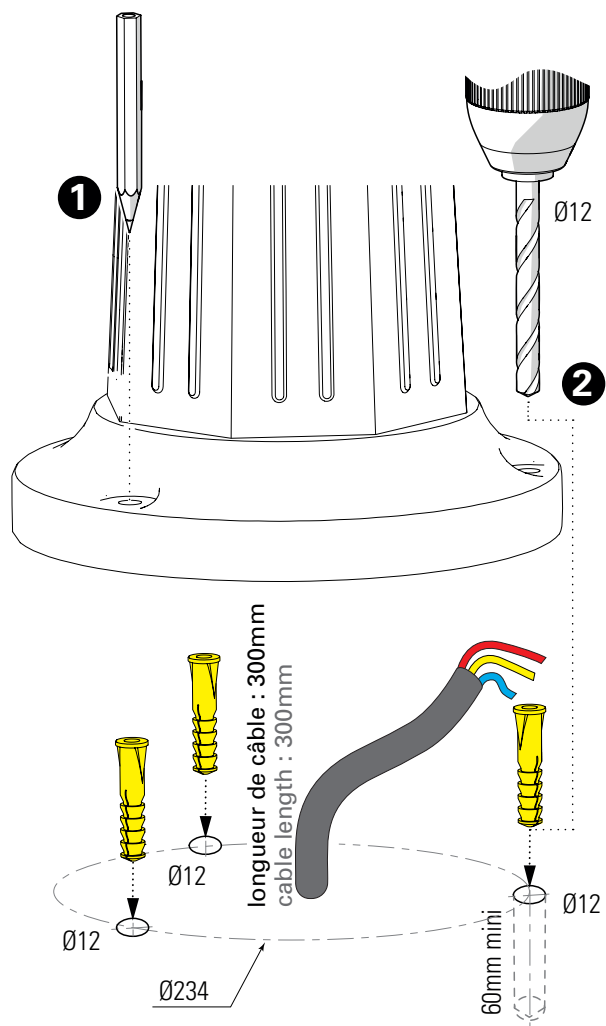

1 Traçage et perçage des trous de fixation
 Trace and drill the mounting holes

2 Montage du groupement sur le mât
 Mount the head assembly on the mast

3 Raccordement électrique
 Connect electrical wires

4 Fixation du luminaire
 Fix the luminaire

5 Réglage hauteur du mât
Set up the mast height

6 Montage de la lampe & du chapiteau
Install the light-bulb & assemble the dome