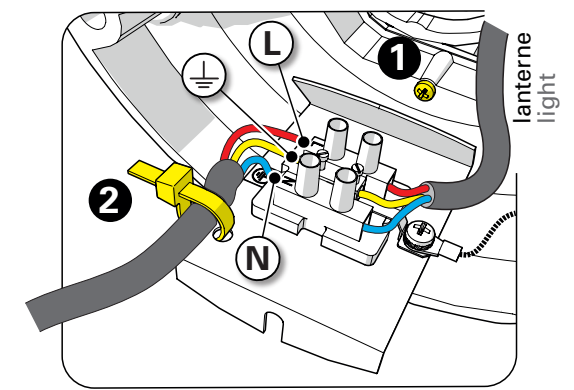

1 Traçage et perçage des trous de fixation
 Trace and drill the mounting holes

2 Montage du groupement sur le mât
 Mount the head assembly on the mast

3 Raccordement électrique
 Connect electrical wires

4 Fixation du luminaire
 Fix the luminaire

5 Réglage hauteur du mât
Set up the mast height

6 Montage de la lampe & du chapiteau
Install the light-bulb & assemble the dome