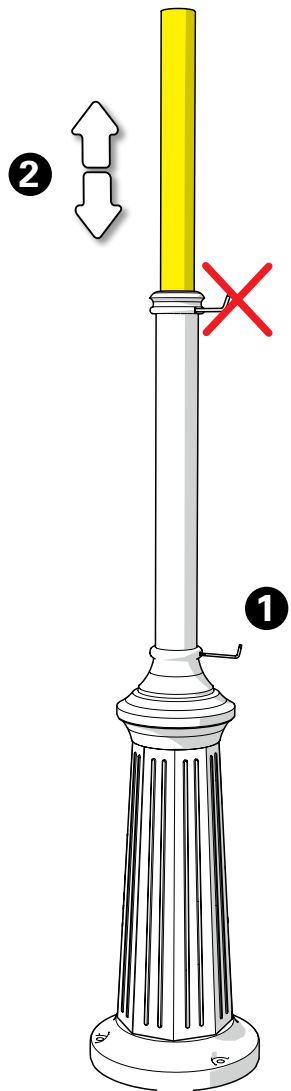

1 Traçage et perçage des trous de fixation
 Trace and drill the mounting holes

2 Montage du groupement sur le mât
 Mount the head assembly on the mast

3 Raccordement électrique
 Connect electrical wires

4 Fixation du luminaire
 Fix the luminaire

5 Réglage hauteur du mât
Set up the mast height

6 Montage de la lampe & du chapiteau
Install the light-bulb & assemble the dome