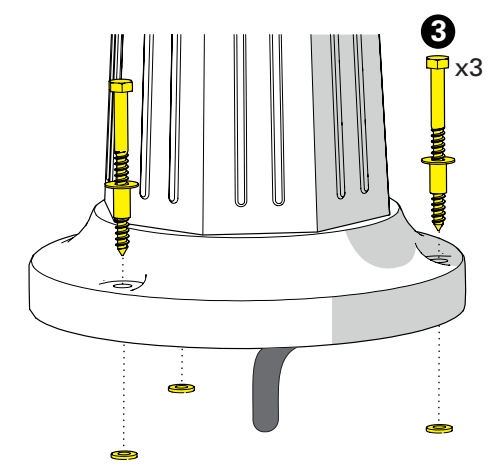

1 Traçage et perçage des trous de fixation
 Trace and drill the mounting holes

2 Montage du groupement sur le mât
 Mount the head assembly on the mast

3 Raccordement électrique
 Connect electrical wires

4 Fixation du luminaire
 Fix the luminaire

5 Réglage hauteur du mât
Set up the mast height

6 Montage de la lampe & du chapiteau
Install the light-bulb & assemble the dome