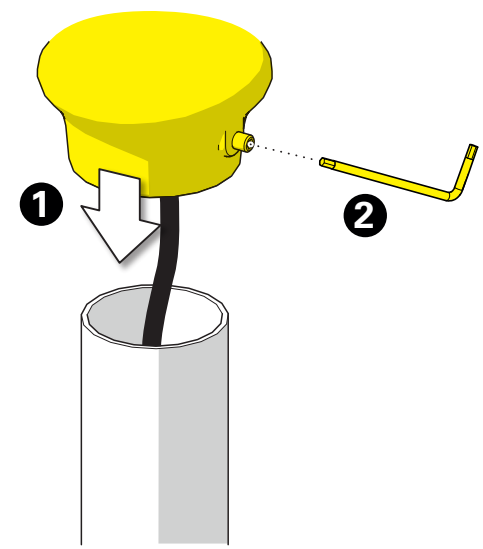

1 Traçage et perçage des trous de fixation
 Trace and drill the mounting holes

2 Montage du groupement sur le mât
 Mount the head assembly on the mast

3 Raccordement électrique
 Connect electrical wires

4 Fixation du luminaire
 Fix the luminaire

5 Réglage hauteur du mât
Set up the mast height

6 Montage de la lampe & du chapiteau
Install the light-bulb & assemble the dome