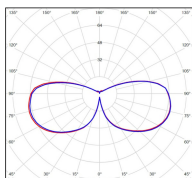

## Données techniques

Tension nominale	200 à 240 - 50/60Hz
Plage de tension d'entrée	230 - 250 V AC
Driver output	-
Alimentation output	-
Classe	1
IP	44
IK	-
Diffuseur	Verre dépoli
Paralume	-
Source	E27
Température de couleur réelle	-
Flux total sortant	- lm
Consommation totale	- W
Classe énergétique	Classe de la lampe (non fournie)
Efficacité lumineuse	-
IRC	-
SDCM	-
Espacement conseillé	3 m
(PMR Emoy - 20 lux)	
Hauteur de placement	2 m
Largeur du placement	2 m
Optique	-
Dimmable	-
Ta	-
Durée de vie LED	-
Plage de température ambiante	-10 ~50°C
UGR	-
ULR	-
Distorsion harmonique THDI	-
Fixation	Oui
Détection	Non
Avec prise IP55	Oui

## Données logistiques

Dimensions du modèle	H.1124 L.314 P.314
Poids net	3.760 Kg
Poids brut	5.770 Kg
Dimensions colis 1	H.340 L.340 P.1170