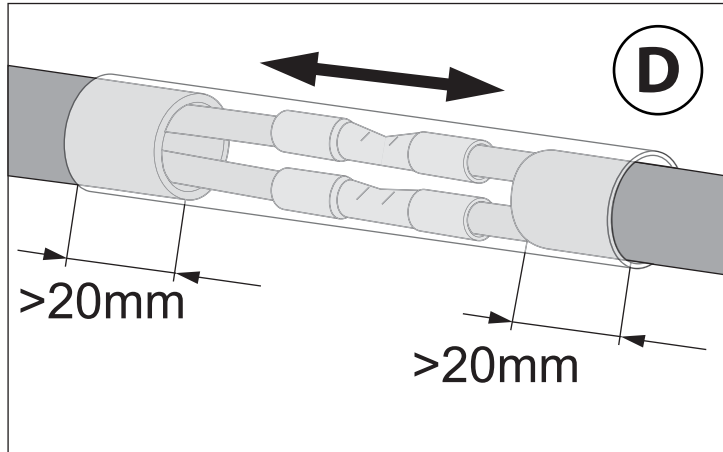

**LOGIC 60 R SP 3006**

DEEL  
PARTIE  
TEIL  
PART  
PARTE  
PARTE **A**

**IP67**

Stofdicht - Beschermd tegen effecten van tijdelijke indompeling  
 Etanche aux poussières - Protégé contre les effets de l'immersion temporaire  
 Staubdicht - Geschützt gegen vorübergehend Eintaucheffekte  
 Dust-tight - Protected against the effects of temporary immersion  
 Hermético al polvo - Protegido contra los efectos de la inmersión temporal  
 A tenuta di polvere - Protetto contro gli effetti dell'immersione temporaneo

**1**

$I_o$	350mA	500mA	700mA	1050mA
$P_o$	1,1W	1,6W	2,3W	3,3W
$V_f$	2,8V	2,9V	2,9V	3,1V

WATERPROOF CONNECTION

**OPTIONS**  
 LOGIC BOX 60 R  
 213 19 10  
 CBOX  
 216 12 00

Ø61  
100

**HEAT**

**2**

**⚠ WARNING**