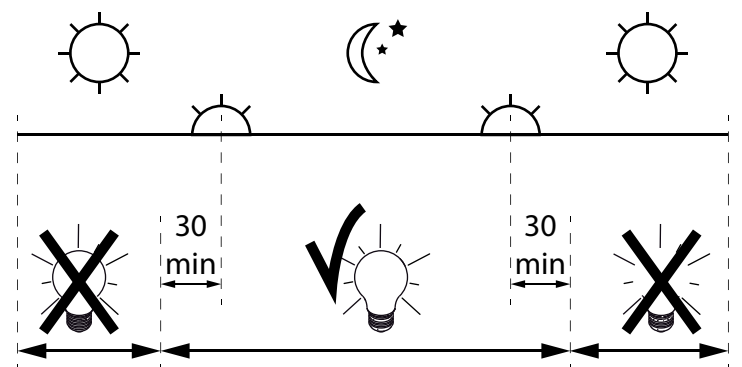

Dagelijkse ontstekingsperiode toegestaan
Durée quotidienne d'allumage admissible
Erlaubte tägliche einschaltdauer
Allowed daily operation period
Periodo giornaliero di accensione ammesso
Periodo diario de encendido permitido

DE GARANTIE VERVALT INDIEN HET TOESTEL NIET GEÏNSTALLEERD IS IN DE BIJHORENDE LOGIC BOX
UNE INSTALLATION SANS GENIE BOX ENTRAINE LA PERTE AUTOMATIQUE DE LA GARANTIE
DIE GARANTIE ERLISCHT, WENN DIE LEUCHTE NICHT IN DER ENTSPRECHENDEN LOGIC BOX INSTALLIERT WIRD
THE GUARANTEE IS VOID IF THE FIXTURE IS NOT INSTALLED IN THE LOGIC BOX
LA GARANTIA ES NULA SI LA LUMINARIA NO SE INSTALA CON EL LOGIC BOX
LA GARANZIA NON È VALIDA SE L'APPARECCHIO NON VIENE MONTATO NELL'APPOSITA LOGIC BOX