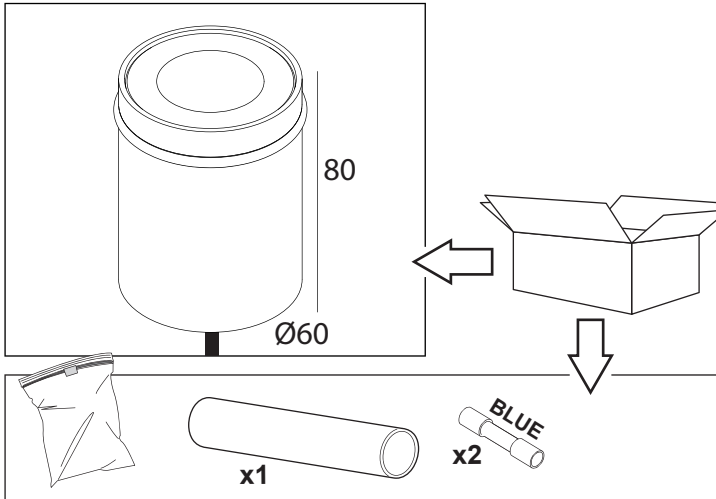

**LOGIC 60 R SP 3006**

DEEL  
PARTIE  
TEIL  
PART  
PARTE  
PARTE **A**

**IP67**

Stofdicht - Beschermd tegen effecten van tijdelijke indompeling  
 Etanche aux poussières - Protégé contre les effets de l'immersion temporaire  
 Staubdicht - Geschützt gegen vorübergehend Eintaucheffekte  
 Dust-tight - Protected against the effects of temporary immersion  
 Hermético al polvo - Protegido contra los efectos de la inmersión temporal  
 A tenuta di polvere - Protetto contro gli effetti dell'immersione temporaneo

Enkel geschikt voor toestellen op zeer lage spanning (minder dan 50 V-AC / 120 V-DC)  
 Convient uniquement pour les produits à très basse tension (moins de 50 V-AC / 120 V-DC)  
 Geeignet für Güter mit sehr niedriger Spannung (unter 50 V-AC / 120 V-DC)  
 Only suited for goods at very low voltage (below 50 V-AC / 120 V-DC)  
 Se recomienda únicamente para aquellos productos de tensión muy baja (menos de 50 V-AC / 120 V-DC)  
 Vale unicamente per i prodotti a tensione molto bassa (inferiore a 50 V-AC / 120 V-DC)

**1**

$I_o$	350mA	500mA	700mA	1050mA
$P_o$	1,1W	1,6W	2,3W	3,3W
$V_f$	2,8V	2,9V	2,9V	3,1V

WATERPROOF CONNECTION

**OPTIONS**  
 LOGIC BOX 60 R  
 213 19 10  
 CBOX  
 216 12 00

Ø61  
100

**HEAT**

**2**

**⚠ WARNING**