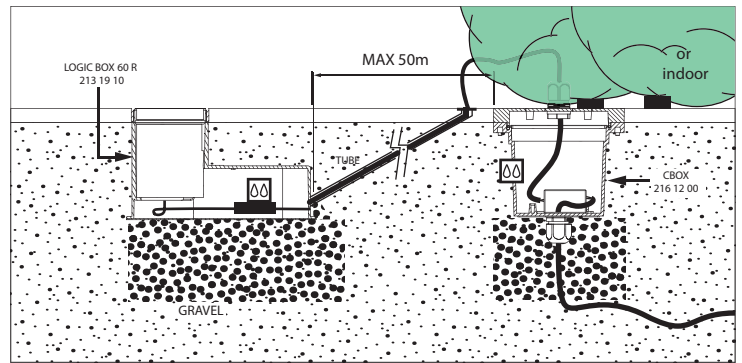

**LOGIC 60 R SP 3006**

DEEL  
PARTIE  
TEIL  
PART  
PARTE  
PARTE **A**

**IP67**

Stofdicht - Beschermd tegen effecten van tijdelijke indompeling  
 Etanche aux poussières - Protégé contre les effets de l'immersion temporaire  
 Staubdicht - Geschützt gegen vorübergehend Eintaucheffekte  
 Dust-tight - Protected against the effects of temporary immersion  
 Hermético al polvo - Protegido contra los efectos de la inmersión temporal  
 A tenuta di polvere - Protetto contro gli effetti dell'immersione temporaneo

Enkel geschikt voor toestellen op zeer lage spanning (minder dan 50 V-AC / 120 V-DC)  
 Convient uniquement pour les produits à très basse tension (moins de 50 V-AC / 120 V-DC)  
 Geeignet für Güter mit sehr niedriger Spannung (unter 50 V-AC / 120 V-DC)  
 Only suited for goods at very low voltage (below 50 V-AC / 120 V-DC)  
 Se recomienda únicamente para aquellos productos de tensión muy baja (menos de 50 V-AC / 120 V-DC)  
 Vale unicamente per i prodotti a tensione molto bassa (inferiore a 50 V-AC / 120 V-DC)

**1**

$I_o$	350mA	500mA	700mA	1050mA
$P_o$	1,1W	1,6W	2,3W	3,3W
$V_f$	2,8V	2,9V	2,9V	3,1V

WATERPROOF CONNECTION

**OPTIONS**  
 LOGIC BOX 60 R  
 213 19 10  
 CBOX  
 216 12 00

Ø61  
100

**HEAT**

**2**

**⚠ WARNING**