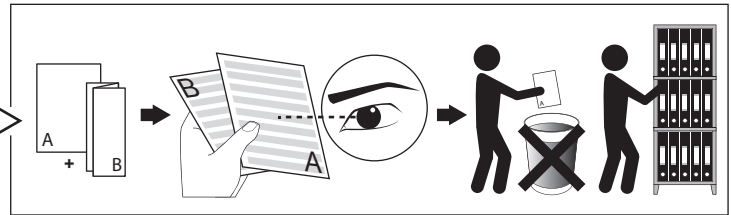

**LOGIC 60 R SP 3006**

DEEL  
PARTIE  
TEIL  
PART  
PARTE  
PARTE **A**

**IP67**

Stofdicht - Beschermd tegen effecten van tijdelijke indompeling  
 Etanche aux poussières - Protégé contre les effets de l'immersion temporaire  
 Staubdicht - Geschützt gegen vorübergehend Eintaucheffekte  
 Dust-tight - Protected against the effects of temporary immersion  
 Hermético al polvo - Protegido contra los efectos de la inmersión temporal  
 A tenuta di polvere - Protetto contro gli effetti dell'immersione temporaneo

Enkel geschikt voor toestellen op zeer lage spanning (minder dan 50 V-AC / 120 V-DC)  
 Convient uniquement pour les produits à très basse tension (moins de 50 V-AC / 120 V-DC)  
 Geeignet für Güter mit sehr niedriger Spannung (unter 50 V-AC / 120 V-DC)  
 Only suited for goods at very low voltage (below 50 V-AC / 120 V-DC)  
 Se recomienda únicamente para aquellos productos de tensión muy baja (menos de 50 V-AC / 120 V-DC)  
 Vale unicamente per i prodotti a tensione molto bassa (inferiore a 50 V-AC / 120 V-DC)