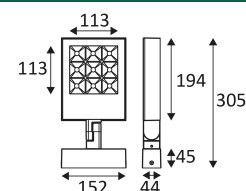

RAYPRO 32

1. Projecteur pour éclairage extérieur.
   - Diffuseur en verre sérigraphié noir.
   - Livré avec 1.50m de câble (HO5RN-F 3x0.75mm²).
   - Convertisseur non dimmable intégré dans l'appareil.
2. Ce produit contient 9 source(s) lumineuse(s) d'efficacité énergétique E.

CODE	COULEUR	MATIÈRE	AC	LED	T° (K)	LED Lumen	System Lumen
PRO32/M/3K/A	ANTHRACITE	FONTE D'ALUMINIUM	AC 230V	32W	3000K	3200 Lm	2435 Lm
PRO32/M/3K/G	GRIS MAT	FONTE D'ALUMINIUM	AC 230V	32W	3000K	3200 Lm	2435 Lm
PRO32/M/3K/W	BLANC MAT	FONTE D'ALUMINIUM	AC 230V	32W	3000K	3200 Lm	2435 Lm

GRIS MAT

BLANC MAT

Montage sur un mur uniquement.

Usage extérieur.

Étanche aux poussières. Étanche à l'immersion temporaire.

Protection contre une énergie de choc de 20 Joules.

Produit à isolation principale qui comporte des dispositifs reliant l'ensemble de ses parties métalliques accessibles au conducteur de protection.

Orientation verticale possible du luminaire pour un maximum de 180°.

Orientation horizontale possible du luminaire pour un maximum de 355°.

Faisceau 36°.

Homologation CE.

IRC>90

"Durée de vie" des moteurs de lumière.

Risque photobiologique RG0

Testé à 650°.

Alimentation incluse.

Garantie 2 ans.

Courbe photométrique disponible sur le site web: www.indigo-lighting.com