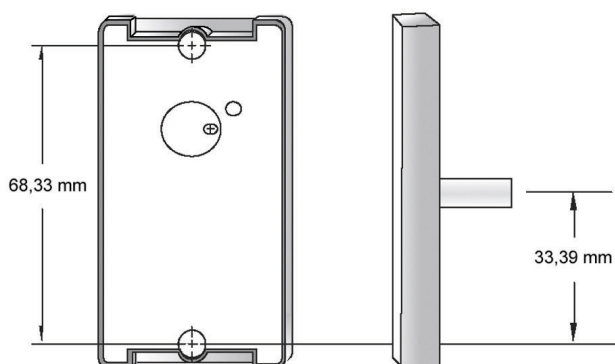

Schémas/Remarques

Installation

Instructions d'installation pour APC-DC202

- Deux interfaces Wiegand pour raccordement de lecteurs.
- Ce type d'utilisation n'autorise qu'un seul lecteur par porte.

Composants inclus

Quantité	Composant
1	Corps de lecteur avec carte
1	Matériel de montage
1	Guide d'installation