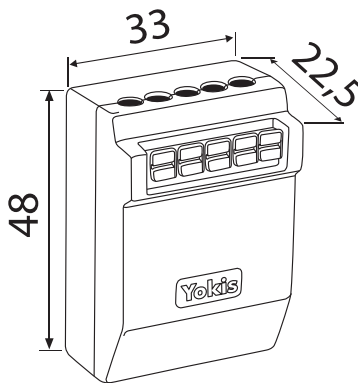

DETAILS TECHNIQUES

Tension secteur	230V ~ (+10% - 15%) - 50HZ
Puissance	sur charge résistive: 10A - 250 VAC maxi 2500VA 10A - 30 VDC maxi 300W Autres charges : 500VA maxi
Consommation	< 1VA - < 0.3W
Temp. ambiante	-20°C + 40°C
Niveau sonore	< 60 dB à 20cm
Humidité relative	0 à 99%
Dimensions (mm)	Voir schéma