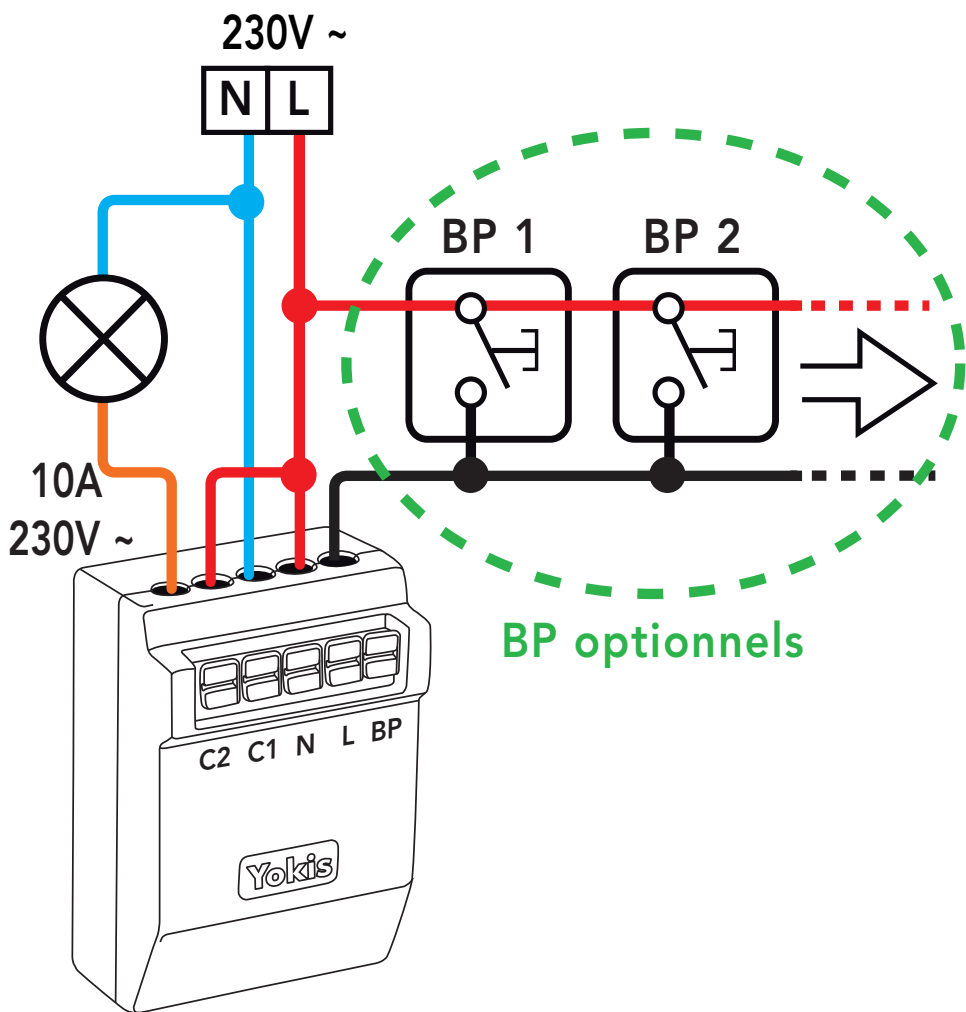

MTR2000ERP / CODE : 5454462

Télerupteur 2000W - version encastrable temporisable radio

CÂBLAGE D'UN TÉLÉRUPTEUR

COMPATIBLE AVEC TOUS LES
EMETTEURS RADIO YOKIS

Flasher pour télécharger

Yokis
sur votre mobile