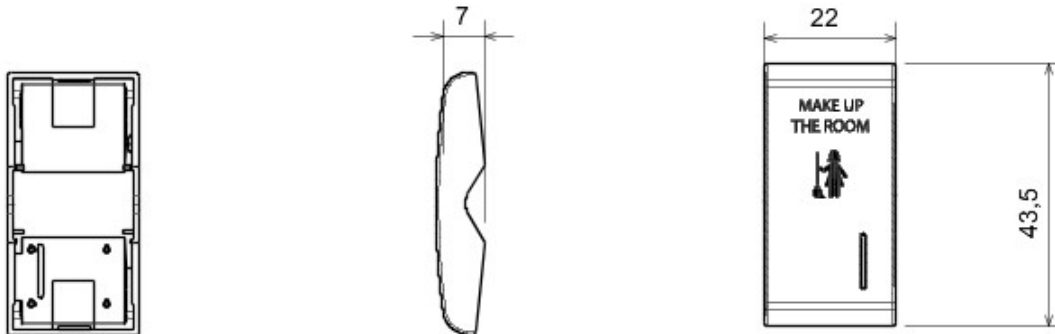

Vaste gamme d'interrupteurs, prises de courant (conformes aux normes nationales et internationales), prises de données, dispositifs pour la gestion du chauffage et du confort, signalisation d'alarmes techniques, éclairage de secours. Les modules Chorus sont proposés dans quatre coloris, blanc brillant, noir satiné, titane vernis et ivoire brillant et dans différentes modularités, 1/2, 1, 2 et 3 modules. Grâce aux supports destinés aux boîtes rectangulaires, carrées et rondes, vous pouvez créer des combinaisons infinies à partir de la gamme de plaques Chorus.

Catégorie	Touche interchangeable	Bouton	Avec diffuseur
Symbole	MUR "Faire la chambre"	Couleur	Noir
Norme	EN 60669-1	Thermopression avec bille	125 °C
Test du fil incandescent	850 °C	N. de modules Chorus	1
Electrocod	140		

DIMENSIONS

SYMBOLE TECHNIQUE

NORMES ET HOMOLOGATIONS