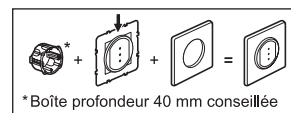

Pour commander un circuit lumière.
Le voyant permet de repérer l'interrupteur dans l'obscurité.
Voyant fourni.