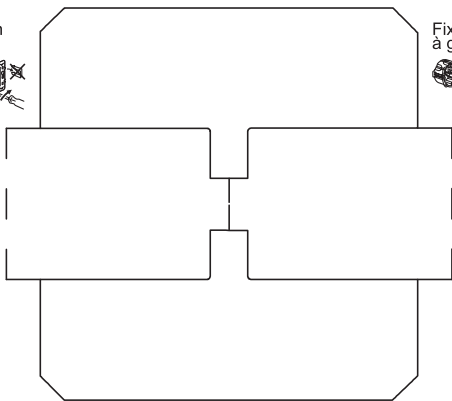

0 995 12 - Notice générique - LE07323AA MECANISME - INTER SIMPLE LUMINEUX 10 A titane - CELIANE™

Fixation à vis

Fixation à griffes

© Legrand 2014

En interrupteur lumineux

En va-et-vient lumineux

10 A - 230 V_~ - 2300 W maxi

Interrupteur
ou
Va-et-vient