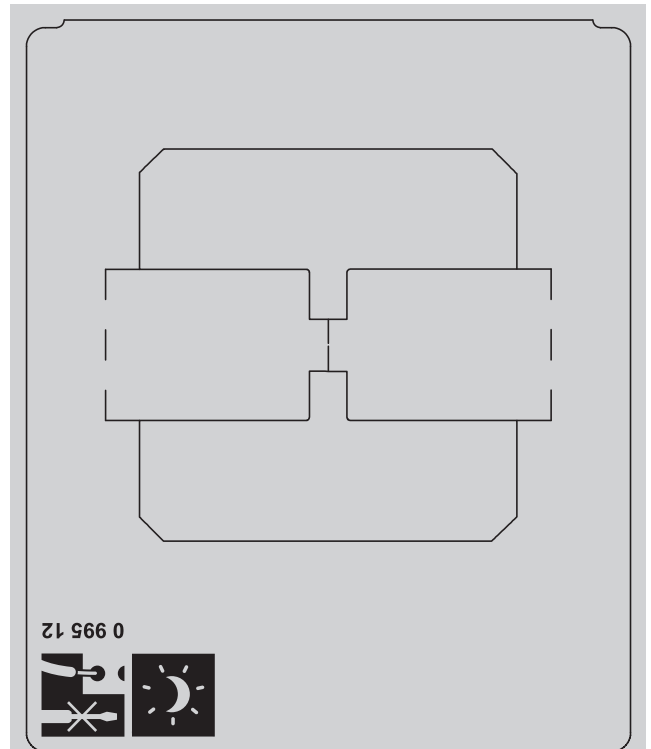

0 995 12

Pour commander un circuit lumière.
Le voyant permet de repérer l'interrupteur dans l'obscurité.
Voyant fourni.

Made in France

Fixation à vis

Fixation à griffes

12 mm

Bornes auto

2 ans
GARANTIE