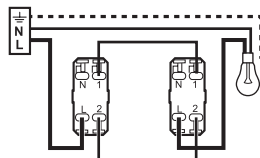

En va-et-vient lumineux