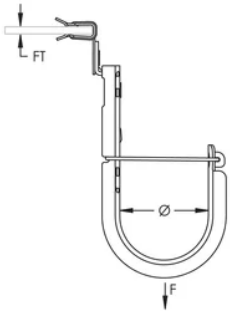

CROCHET EN J NVENT CADDY CAT HP AVEC ATTACHE À FRAPPER, 100 MM DIA, 8-14 MM REBORD

CATALOG NUMBER

CAT64HP58SM

CERTIFICATIONS

FEATURES

Ne nécessite qu'un marteau pour l'installation

Provides optimal support for high-performance data cable, up to and including Cat 5e, Cat 6, Cat 6A, Cat 7 and fibre optic

Finish: Pregalvanized; nVent CADDY Armour

Diameter: 100-mm

Area: 9987 mm²

Cable Capacity, Cat 5e: 330

Cable Capacity, Cat 6: 220

Cable Capacity, Cat 6A: 140

Flange Thickness: 8 – 14 mm

Static Load: 270 N

ADDITIONAL PRODUCT DETAILS

Non-continuous supports may not exceed spacing of 5' (1.5 m) per TIA 569-C.9.7 and EN 50174-2.

Cable capacity is calculated based on a 70% fill rate.

DIAGRAMS

AVERTISSEMENT

Les produits nVent doivent être installés et utilisés conformément aux consignes figurant dans les fiches d'instructions et les documents de formation des produits nVent. Les fiches d'instructions sont disponibles à l'adresse suivante: www.nvent.com et auprès de votre représentant du service client nVent. Une mauvaise installation, une utilisation incorrecte, une application erronée ou toute autre forme de non-respect scrupuleux des instructions et avertissements de nVent peuvent entraîner un dysfonctionnement du produit, des dommages matériels, des lésions corporelles graves et le décès et/ou annuler votre garantie.