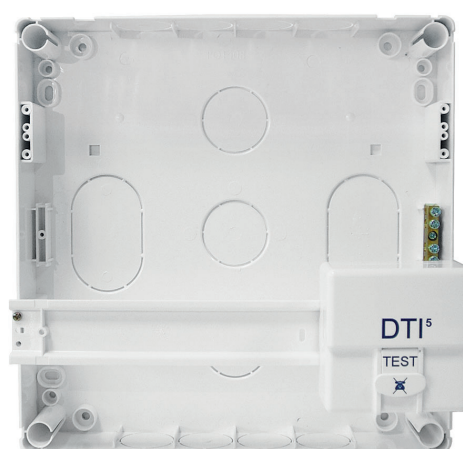

## COFFRET DE COMMUNICATION AVEC DTI RJ45 POUR CÂBLAGE RESIDENTIEL

Photos non contractuelles

### DESCRIPTION

**Coffret pour câblage résidentiel**

- Coffret 250x250x104 mm
- 1 fond + 1 capot (ABS blanc) maintenu par clipsage.
- 1 rail DIN
- 1 DTI RJ45 5 lignes avec module RC
- 1 bornier de mise à la terre