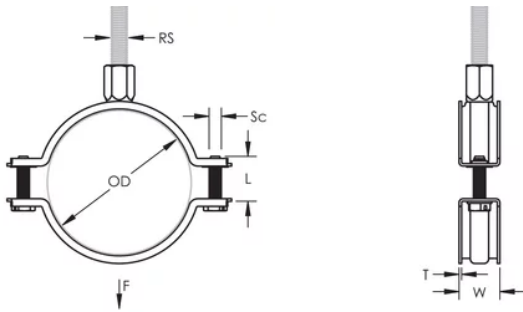

Rod Size: M8;M10

Width: 23-mm

Épaisseur: 1,75-mm

Screw Diameter: M6

Screw Length: 27-mm

Static Load: 2500 N

DIAGRAMS

AVERTISSEMENT

Les produits nVent doivent être installés et utilisés conformément aux consignes figurant dans les fiches d'instructions et les documents de formation des produits nVent. Les fiches d'instructions sont disponibles à l'adresse suivante: www.nvent.com et auprès de votre représentant du service client nVent. Une mauvaise installation, une utilisation incorrecte, une application erronée ou toute autre forme de non-respect scrupuleux des instructions et avertissements de nVent peuvent entraîner un dysfonctionnement du produit, des dommages matériels, des lésions corporelles graves et le décès et/ou annuler votre garantie.

Amérique du Nord

+1.800.753.9221

Option 1 – Customer Care

Option 2 – Technical Support

Europe

Netherlands:

+31 800-0200135

France:

+33 800 901 793

Europe

Germany:

800 1890272

Other Countries:

+31 13 5835404

APAC

Shanghai:

+ 86 21 2412 1618/19

Sydney:

+61 2 9751 8500

Our powerful portfolio of brands:
nVent.com CADDY ERICO HOFFMAN RAYCHEM SCHROFF
TRACER