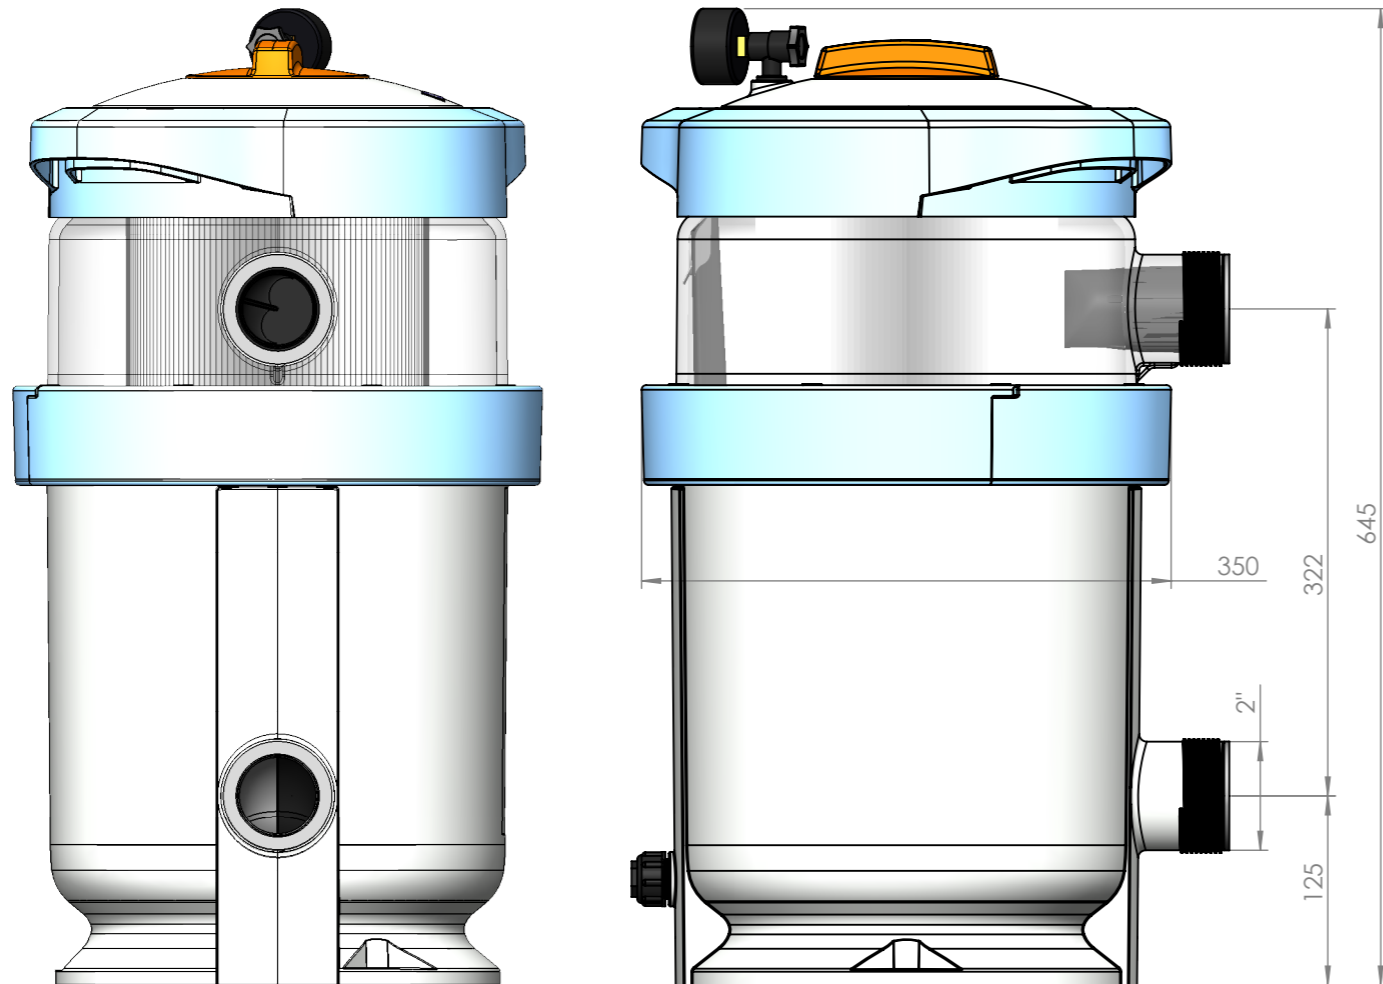

CODIGO / CODE:	64837-0100	64838-0100	64839-0100
DESCRIPCION:	NanoFiber 150	180	200
DESCRIPTION:	NanoFiber 150	180	200

Recambio cartucho Replacement cartridge	65383	65384	65385
			
Recambio del filtro Replacement filter	64837	64838	64839
Caudal Flow rate	10 m³/h	15 m³/h	18 m³/h
Nº pliegues Fold number	150	180	200
Superficie filtrante Filter area	4,5 m²	5,2 m²	6,0 m²

Nota: Unidades en mm
Note: Units in mm