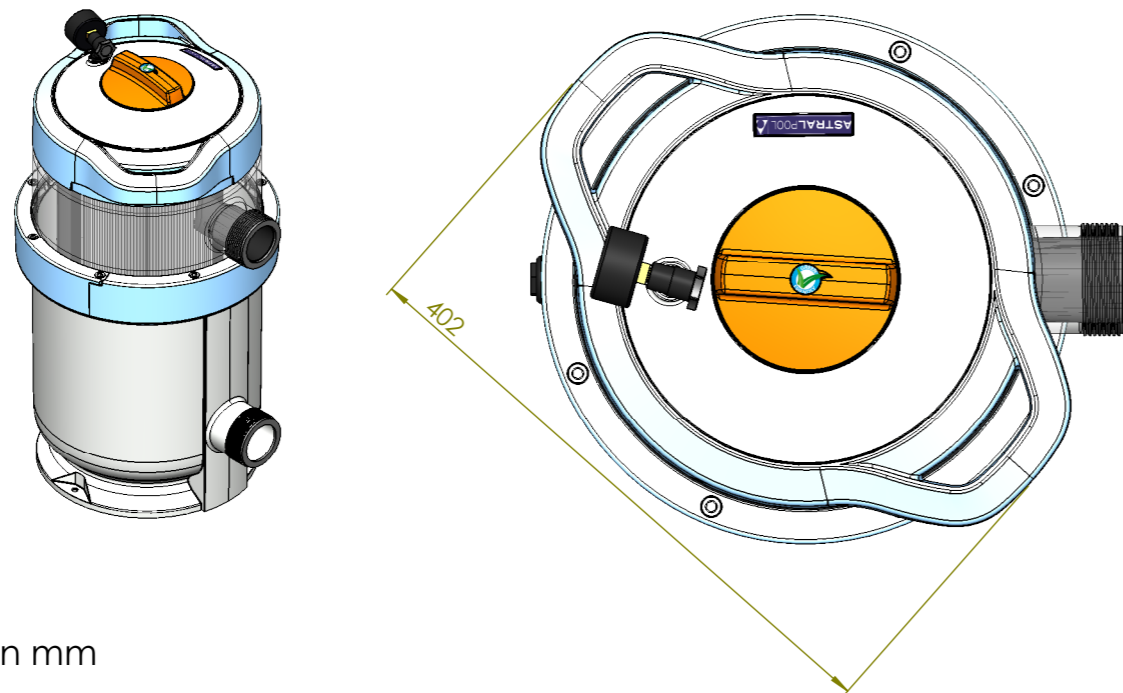

CODIGO / CODE:	64837-0100	64838-0100	64839-0100
DESCRIPCION:	NanoFiber 150	180	200
DESCRIPTION:	NanoFiber 150	180	200

Recambio cartucho Replacement cartridge	65383	65384	65385
			
Recambio del filtro Replacement filter	64837	64838	64839
Caudal Flow rate	10 m³/h	15 m³/h	18 m³/h
Nº pliegues Fold number	150	180	200
Superficie filtrante Filter area	4,5 m²	5,2 m²	6,0 m²

Nota: Unidades en mm
Note: Units in mm