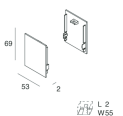

[View more product info](#)

COMPLETION ACCESSORIES

HERO: MOD.CIECO ANG.SX 150 CAP

108677.21

HERO: MOD.CIECO 1120 CAP

108679.21

HERO: MOD.CIECO 1680 CAP

108681.21