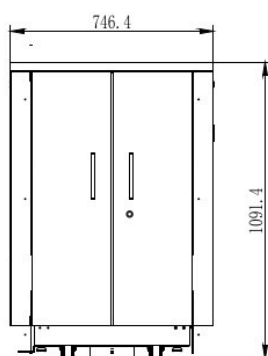

Dessin de produit

Front

Normes applicables

Norme applicable	Détails
RoHS-II/-III (2011/65/EU & 2015/863): 2023	Our products, demonstrate full adherence to the regulatory stipulations of the EU Directive 2011/65/EU (RoHS-II) and its corresponding delegated directive 2015/863 (RoHS-III).
WFD: 2023	Compliant to Waste Framework Directive
SCIP: 2023	Compliant - Does Not Contain Substances of Concern In articles as such or in complex objects (Products)
POPs (EU) No 2019/1021	EU Regulation for the restriction of Persistent Organic Pollutants.