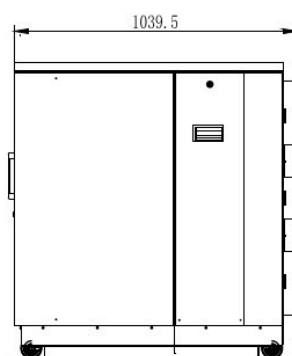

Dessin de produit

Side

Normes applicables

Norme applicable	Détails
RoHS-II/-III (2011/65/EU & 2015/863): 2023	Our products, demonstrate full adherence to the regulatory stipulations of the EU Directive 2011/65/EU (RoHS-II) and its corresponding delegated directive 2015/863 (RoHS-III).
WFD: 2023	Compliant to Waste Framework Directive
SCIP: 2023	Compliant - Does Not Contain Substances of Concern In articles as such or in complex objects (Products)
POPs (EU) No 2019/1021	EU Regulation for the restriction of Persistent Organic Pollutants.