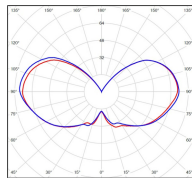

catalogue 2020 p. 228

réf. 151009046

EAN. 3663660117562

Données techniques

Tension nominale	230V AC
Plage de tension d'entrée	230 - 250 V AC
Driver output	-
Alimentation output	-
Classe	1
IP	44
IK	-
Diffuseur	Verre clair
Paralume	-
Source	E27
Température de couleur réelle	-
Flux total sortant	- lm
Consommation totale	- W
Classe énergétique	Classe de la lampe (non fournie)
Efficacité lumineuse	-
IRC	-
SDCM	-
Espacement conseillé (PMR Emoy - 20 lux)	2,5 m
Hauteur de placement	2 m
Largeur du placement	2 m
Optique	-
Dimmable	-
Ta	-
Durée de vie LED	-
Plage de température ambiante	-10 ~50°C
UGR	-
ULR	-
Distorsion harmonique THDI	-
Fixation	Oui
Détection	Non
Avec prise IP55	Non

Matières	aluminium
Couleur	Rouille - 046

Données logistiques

Dimensions du modèle	H.685 L.214 P.371
Poids net	2.560 Kg
Poids brut	4.350 Kg
Dimensions colis 1	H.640 L.430 P.260

Certifications et garanties