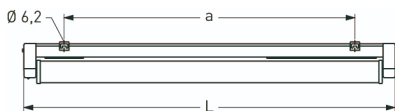

DIMENSIONS

L	1551 mm
B	107 mm
H	140 mm
a	1280 mm
Poids maxi	3,7 kg

DESCRIPTION

Luminaire LED de secours avec batterie individuelle. Convient pour les applications industrielles. Température ambiante admissible en commutation permanente -5 °C à +30 °C ; en mode secours 0 °C à +35 °C. Corps du luminaire résistant aux intempéries et aux UV en matière synthétique renforcée à la fibre de verre, couleur similaire au RAL 9010. Utilisable à l'intérieur et à l'extérieur, conformément à l'indice de protection IP 65. Lampe et appareillage sont séparés thermiquement. Joint en caoutchouc synthétique siliconé, le plus court possible pour éviter la déformation et garantir l'étanchéité dans le temps. Tube réflecteur de protection avec système de fermeture pour un remplacement aisé des LED (easy eXchange LED), orientables, en PMMA Transopal® (résistant aux chocs) ou PC Tropol® (incassable) avec réflecteur interne en aluminium (MIRO-SILVER®). Le tube réflecteur peut être bloqué par pas de 10°. Luminaire prêt à être monté et raccordé. Fonctionnement réseau via driver LED 230 V CA. 1 couvercle de raccordement, 1 passe-fils M20 côté frontal. Mode secours via un module de secours électronique avec test automatique, chargement, affichage de contrôle, surveillance réseau et protection contre la décharge totale. Durée de l'éclairage de secours 1 h ou 3 h avec dispositif de test automatique. Filtre de protection contre les surtensions 2 kV. Montage individuel. Fixation au plafond par deux attaches en acier inoxydable, entraxe de fixation variable.