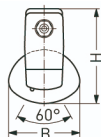

DIMENSIONS

L	1551 mm
B	107 mm
H	140 mm
a	1280 mm
Poids maxi	3,7 kg

DESCRIPTION

Luminaire LED de secours avec batterie individuelle. Convient pour les applications industrielles. Température ambiante admissible en commutation permanente -5 °C à +30 °C ; en mode secours 0 °C à +35 °C. Corps du luminaire résistant aux intempéries et aux UV en matière synthétique renforcée à la fibre de verre, couleur similaire au RAL 9010. Utilisable à l'intérieur et à l'extérieur, conformément à l'indice de protection IP 65. Lampe et appareillage sont séparés thermiquement. Joint en caoutchouc synthétique siliconé, le plus court possible pour éviter la déformation et garantir l'étanchéité dans le temps. Tube réflecteur de protection avec système de fermeture pour un remplacement aisé des LED (easy eXchange LED), orientables, en PMMA Transopal® (résistant aux chocs) ou PC Tropol® (incassable) avec réflecteur interne en aluminium (MIRO-SILVER®). Le tube réflecteur peut être bloqué par pas de 10°. Luminaire prêt à être monté et raccordé. Fonctionnement réseau via driver LED 230 V CA. 1 couvercle de raccordement, 1 passe-fils M20 côté frontal. Mode secours via un module de secours électronique avec test automatique, chargement, affichage de contrôle, surveillance réseau et protection contre la décharge totale. Durée de l'éclairage de secours 1 h ou 3 h avec dispositif de test automatique. Filtre de protection contre les surtensions 2 kV. Montage individuel. Fixation au plafond par deux attaches en acier inoxydable, entraxe de fixation variable.