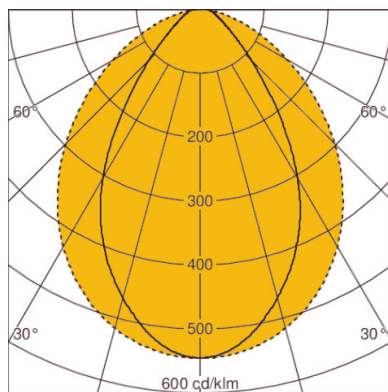

* L'UGR mentionnée ci-dessus est basée sur un exemple de calcul. La valeur effective ne peut être déterminée qu'au moyen d'une étude d'éclairage.

DIAGRAMME

LOR: 95,0%