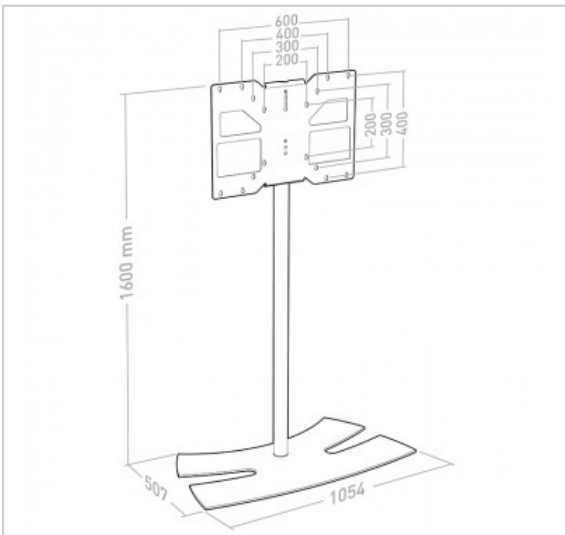

LUX UP 1600XL Blanc

Pied TV universel 1600 Blanc

Référence : 038443

FICHE TECHNIQUE

| | |
|-----------------------------|---------------------------------------|
| Couleur | Blanc |
| Type de produit | Pied / colonne |
| Fonction | Fixe |
| Taille écran maxi | 40"-75" |
| Poids maxi (en kg) | 50 |
| Epaisseur max écran (en mm) | 100 |
| VESA | 200>600x400 |
| Matériau | Acier |
| Finition | peinture époxy noire et aspect chrome |
| Gestion des câbles | Oui |
| Dimensions au sol | 1054x507 |
| Temps de montage (min) | 20 |
| Personne(s) pour montage | 2 |

EN SAVOIR PLUS

- Socle en acier de 8 mm
- Mât diamètre 60 mm
- Écran réglable en hauteur (+/- 50 mm)
- Possibilité de monter l'écran au format paysage ou portrait (sauf VESA 600x400)
- Gestion des câbles dans le mât