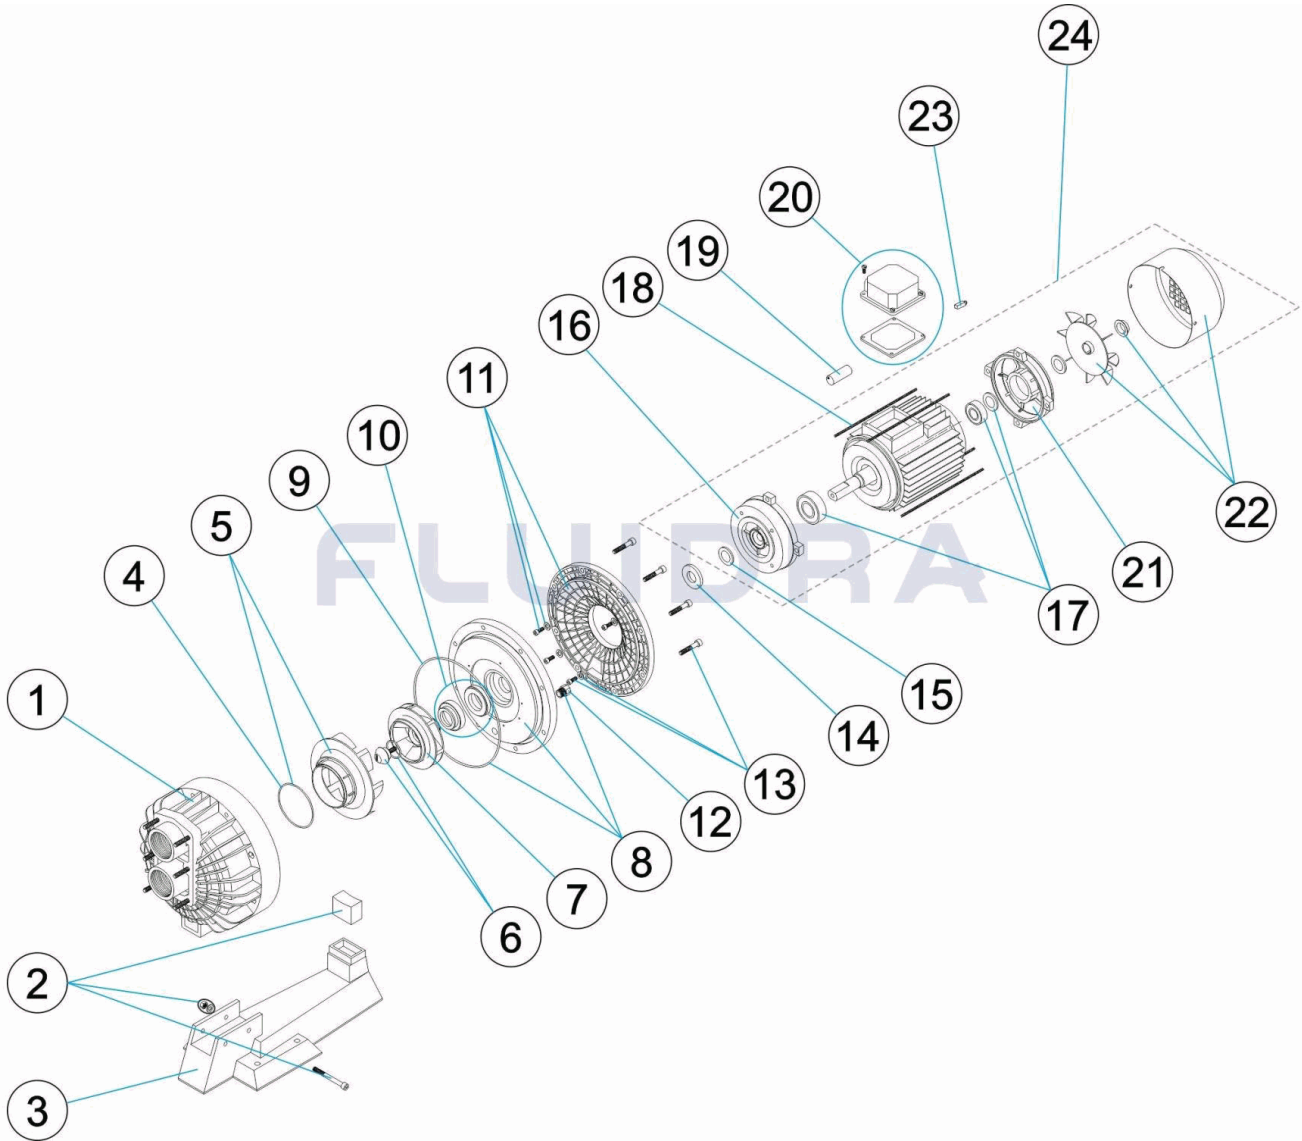

CODE 11504, 11505, 25415

DESCRIPTION: POMPE CONTRE-COURANT

FRANCAIS

POS	CODE	DESCRIPTION	QUANTITE	POS	CODE	DESCRIPTION	QUANTITE
1	4405030201	CORPS POMPE (2-3,5HP)		14	4405010374	JOINT RAMASSE GOUTTES 24X50X6 4HP	
2	4405010313	RACCORD HYDRAULIQUE DE PIED <=4,5 HP		15	* 4405010176	V-RINGS VA-2,5 - 3 HP II	
3	4405010315	SOCLE POMPE		15	* 4405030209	JOINT V	
4	4405030202	JOINT TORIQUE 89,5X3		16	* 4405010369	COUVERCLE AXE MOTEUR 2,5-3 HP (BON)	
5	4405010316	DIFFUSEUR 3,5 HP OLD		16	* 4405010381	COUVERCLE AXE MOTEUR 2,5-3 HP (VERI)	
6	4405010338	BOUCHON BOUT D'AXE ROTOR		16	* 4405030141	COUVERCLE AXE MOTEUR 2 HP (ANDIA)	
7	* 4405010326	TURBINE 3,5 HP III 50 HZ OLD		16	* 4405010167	COUVERCLE AXE MOTEUR 2,5 - 3 HP II	
7	* 4405030203	TURBINE 2 HP		17	* 4405010171	ENSEMBLE ROULEMENT 6205 2RS 3,5HP	
8	4405030204	BRIDA GARNITURE MÉCANIQUE		17	* 4405030206	ROULEMENT MOTEUR 2 HP	
9	4405010378	JOINT TORIQUE D 226X6		18	* 4405010361	TIRANTS D'ACCOUPEMENT MOTEUR 3,5	
10	4405010322	GARNITURE MÉCANIQUE		18	* 4405010145	TIRANTS D'ACCOUPEMENT MOTEUR 1,5	
11	4405010332	FLASQUE ACCOUP. MOTEUR 3,5 HP		18	* 4405010169	TIRANTS D'ACCOUPEMENT MOTEUR (90	
12	4404121107	BOUCHON 1/4' DE VANNE		19	* 4405010175	CONDENSATEUR 40 ?F 2,5-3 CV	