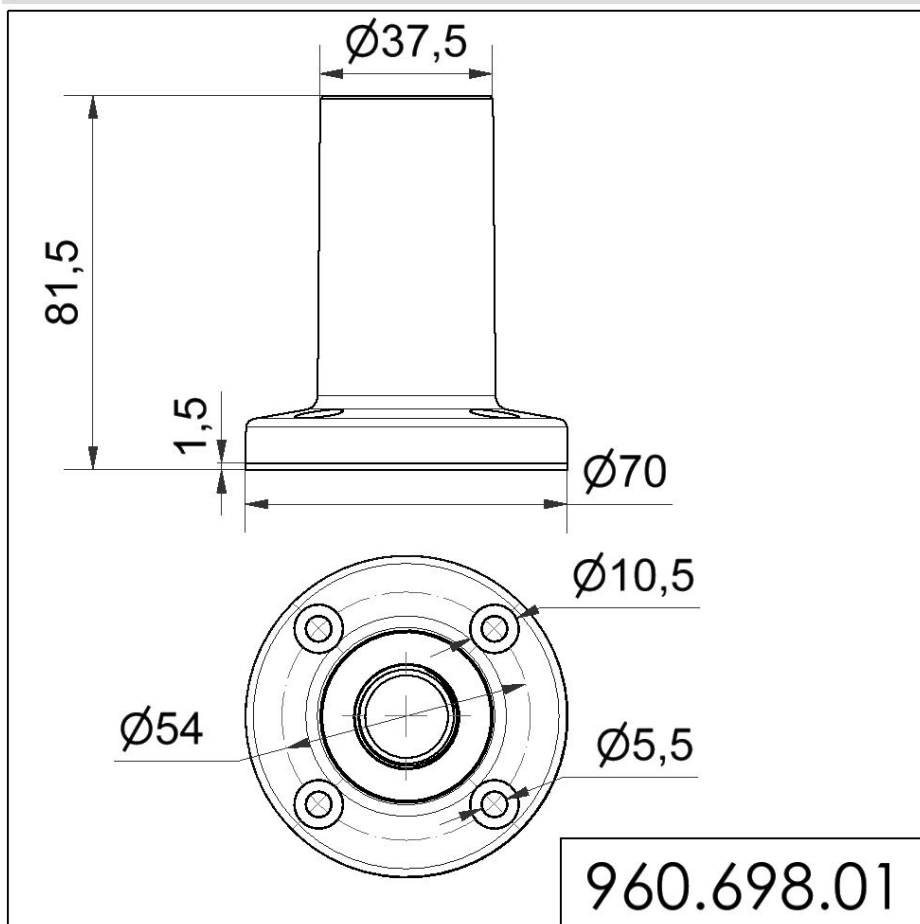

KOMPAKT 37 / Accessoires

Pied avec tube intégré BK

DESSIN

Pour plus d'informations sur l'installation et le montage, reportez-vous au guide d'utilisation approprié sur www.werma.com. Cette copie imprimée est pour information seulement et est sujette à modification.