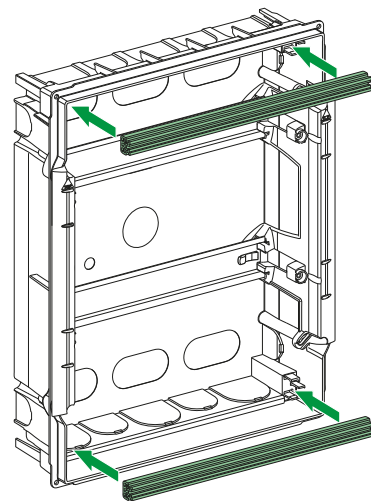

# Resi9 MP

**Schneider**  
Electric™

1

	X (mm)
4 mod.	93 ± 0.5
6 mod.	129 ± 0.5
8 mod.	165 ± 0.5
12 mod.	237 ± 0.5
18 mod.	345 ± 0.5

2

EN	Danger	Installation by electricians only
GA	Contúirt	Suiteáil ag leictreoirí amháin
FR	Danger de mort	Montage uniquement par un électricien
NL	Levensgevaar	Montage alleen door elektromonteurs
DE	Lebensgefahr	Montage nur durch Elektrofachkräfte
ES	Peligro	Debe ser instalado por un profesional eléctrico
PT	Perigo	Deve ser instalado por um profissional
IT	Pericolo di morte	Montaggio esclusivamente ad opera di personale specializzato
DA	Fare	Må kun installeres af en aut. el-installatør
NO	Fare	Må monteres av autorisert installatør Gr.L
SV	Varning	Får endast utföras av behörig elektriker
FI	Vaara	Asennus vain sähköasentajan toimesta
ET	Oht	Paigaldada ainult elektrikute poolt
LT	Pavojinga	Montavimą gali atlikti tik kvalifikuotas personalas