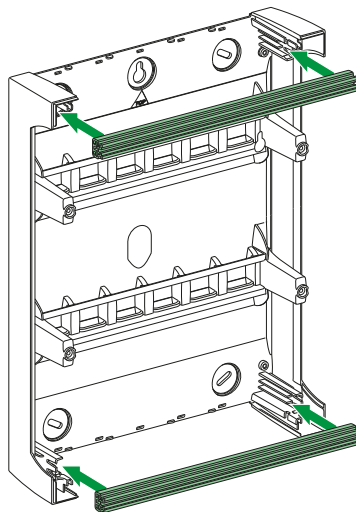

# Resi9 MP

**Schneider**  
Electric™

1

	X (mm)
4 mod.	93 ± 0.5
6 mod.	129 ± 0.5
8 mod.	165 ± 0.5
12 mod.	237 ± 0.5
18 mod.	345 ± 0.5

2

EN	Danger	Installation by electricians only
GA	Contúirt	Suiteáil ag leictreoirí amháin
FR	Danger de mort	Montage uniquement par un électricien
NL	Levensgevaar	Montage alleen door elektromonteurs
DE	Lebensgefahr	Montage nur durch Elektrofachkräfte
ES	Peligro	Debe ser instalado por un profesional eléctrico
PT	Perigo	Deve ser instalado por um profissional
IT	Pericolo di morte	Montaggio esclusivamente ad opera di personale specializzato
DA	Fare	Må kun installeres af en aut. el-installatør
NO	Fare	Må monteres av autorisert installatør Gr.L
SV	Varning	Får endast utföras av behörig elektriker
FI	Vaara	Asennus vain sähköasentajan toimesta
ET	Oht	Paigaldada ainult elektrikute poolt
LT	Pavojinga	Montavimą gali atlikti tik kvalifikuotas personalas