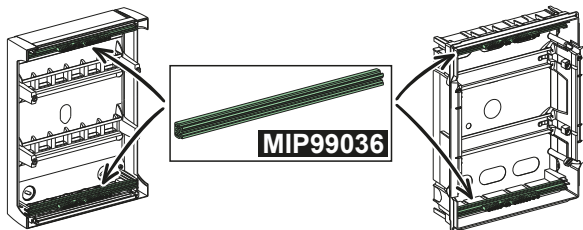

# Resi9 MP

**Schneider**  
Electric™

1

	X (mm)
4 mod.	93 ± 0.5
6 mod.	129 ± 0.5
8 mod.	165 ± 0.5
12 mod.	237 ± 0.5
18 mod.	345 ± 0.5

2

EN	Danger	Installation by electricians only
GA	Contúirt	Suiteáil ag leictreoirí amháin
FR	Danger de mort	Montage uniquement par un électricien
NL	Levensgevaar	Montage alleen door elektromonteurs
DE	Lebensgefahr	Montage nur durch Elektrofachkräfte
ES	Peligro	Debe ser instalado por un profesional eléctrico
PT	Perigo	Deve ser instalado por um profissional
IT	Pericolo di morte	Montaggio esclusivamente ad opera di personale specializzato
DA	Fare	Må kun installeres af en aut. el-installatør
NO	Fare	Må monteres av autorisert installatør Gr.L
SV	Varning	Får endast utföras av behörig elektriker
FI	Vaara	Asennus vain sähköasentajan toimesta
ET	Oht	Paigaldada ainult elektrikute poolt
LT	Pavojinga	Montavimą gali atlikti tik kvalifikuotas personalas