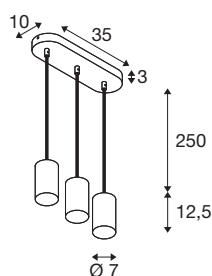

ASTO TUBE

suspension, GU10, longueur de suspension 250 cm, max. 3x 10 W, noir

La suspension en aluminium ASTO TUBE confère un éclairage personnalisé aux espaces de vie, boutiques, restaurants et hôtels. Elle est disponible au choix à une, deux, trois ou quatre ampoules et avec des réflecteurs dorés, cuivrés ou chromés. Le tout à un excellent rapport qualité-prix. L'ampoule LED GU10 offre un éclairage de qualité sans éblouir. Cette suspension en aluminium peut être installée sur une tension de secteur 230V facilement et rapidement.

INFORMATIONS TECHNIQUES

Réf.	1006435
Douille	GU10
Source	LED GU10 51mm
Nombre de douilles	3
Lampes incluses	Non
Code IP	IP 20
Montage	En saillie
Détails de montage	Plafond
Tension nominale primaire	220-240V ~50/60Hz
Classe de protection	I
Puissance en watts	10 W
Température ambiante	25 °C
Coloris	noir
Hauteur	12.5 cm
Diamètre	7 cm
Longueur du câble de suspension	250 cm
Poids net	1.435 kg
Poids brut	1.535 kg