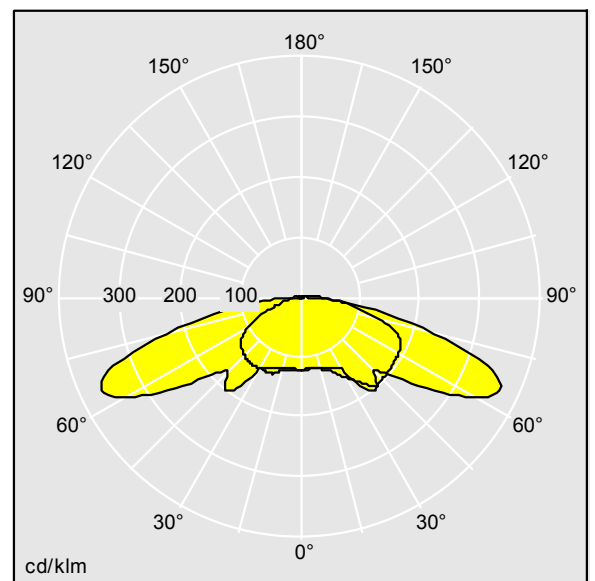

Dimensions : 381 x 196 x 305 mm
Puissance du luminaire: 25 W
Flux lumineux du luminaire: 2910 lm
Efficacité lumineuse du luminaire: 116 lm/W
Poids : 2,8 kg

TLG_PIA2_F_PDB.jpg

TLG_PIA2_M_LD1.wmf

TLTP_PIA2_2700.ltd

Position de la lampe: STD - Standard
Source lumineuse: LED
Flux lumineux du luminaire*: 2910 lm
Efficacité lumineuse du luminaire*: 116 lm/W
Indice min. de rendu des couleurs: 80
Convertisseur: 1 x 28000675 LCA 25W 350-1050mA
one4all SC PRE