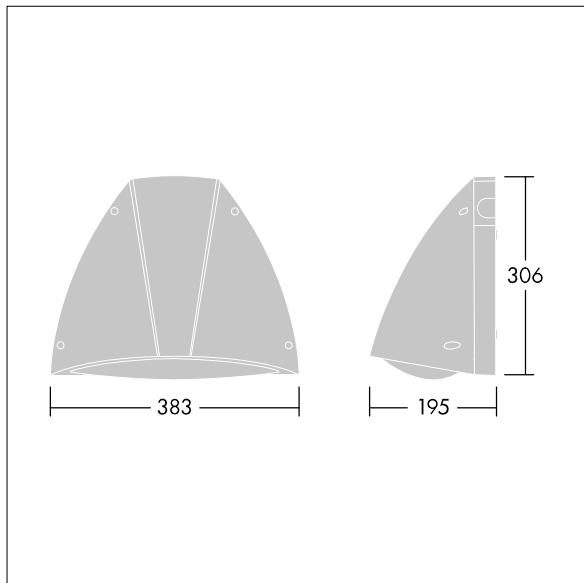

Luminaire robuste mural. Électronique, Appareillage gradable DALI Convient pour les installations de secours avec batterie centrale. Plaque arrière : aluminium fonderie, anthracite laqué. Corps : Polycarbonate (PC) anthracite. Entrée de câble Ø20 mm via des entrées de conduit arrière ou latérales, compatibilité BESA. IP65, IK10. Livré avec LED 4 000 K.

Dimensions : 381 x 196 x 305 mm
Puissance du luminaire: 25 W
Flux lumineux du luminaire: 2910 lm
Efficacité lumineuse du luminaire: 116 lm/W
Poids : 2,8 kg

TLG_PIA2_F_PDB.jpg

TLG_PIA2_M_LD1.wmf

TLTP_PIA2_2700.ltd

Position de la lampe: STD - Standard
Source lumineuse: LED
Flux lumineux du luminaire*: 2910 lm
Efficacité lumineuse du luminaire*: 116 lm/W
Indice min. de rendu des couleurs: 80
Convertisseur: 1 x 28000675 LCA 25W 350-1050mA
one4all SC PRE