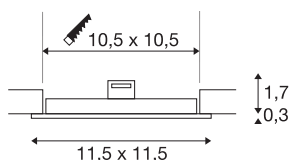

## INFORMATIONS TECHNIQUES

Réf.	1004697
Code IP	IP 20
Montage	Encastrément
Détails de montage	Plafond
Courant / tension secondaire	200 mA
Classe de protection	III
Lumen	440 lm
Température de couleur	4000 Kelvin
Angle de rayonnement	110 °
Coloris	blanc
IRC	90
Durée de vie	50000 h
Répartition de l'intensité lumineuse	rotosymétrique
Sortie lumineuse	direct
Longueur	11.5 cm
Largeur	11.5 cm
Hauteur	2 cm
Poids net	0.127 kg
Poids brut	0.185 kg
Forme de découpe	carré
Longueur d'encastrement	10.5 cm
Largeur d'encastrement	10.5 cm