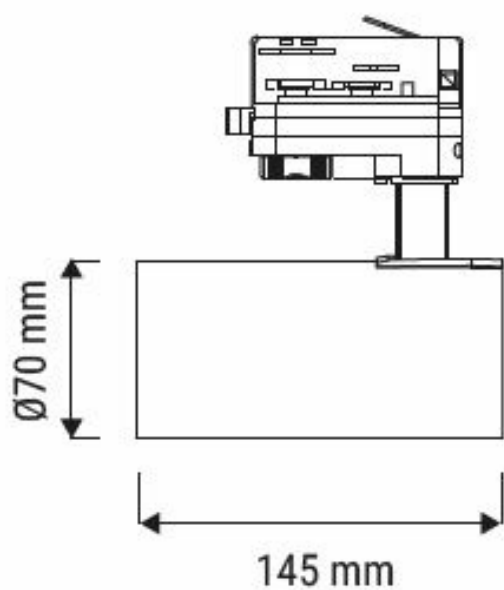

Durée de vie

L70 à 25°	50 000 h

Données supplémentaires

Angle de distribution	38°
Orientable	Oui (350°)
Type de connexion	Sur Adaptateur Rail 3 allumages
Produits liés	TR07150002 - RAFALE CCT VOLET BLANC 15W

Plan