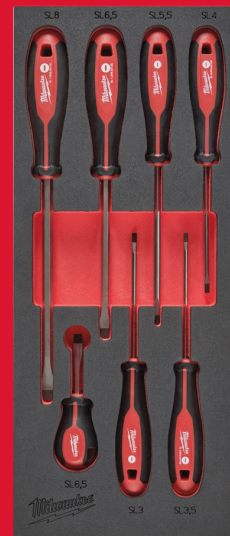

Screwdriver SL Set Foam Insert - 7 pc

MODULE SERVANTE TOURNEVIS TRI-LOBE

- Poignée Tri-Lobe à couple élevé optimisé pour un confort maximal de l'utilisateur et idéal pour les applications à couple élevé
- Embouts magnétiques trempés assurent une durabilité et une rétention maximales des fixations
- La tige de la clé permet d'exercer un effet de levier supplémentaire.
- Anti-roulis à 3 côtés sur la poignée

Article Number	4932492395
Conditionné par	7
Contenu	SL 0.5x3x75, SL 0.6 x 3.5 x 100, SL 0.8x4x100, SL 1.0x5.5x125, SL 1.2x6.5x125, SL 1.6x8x175, Compact SL 1.2x6.5x45
Dimension (mm)	45 x 178.5 x 417
Drawer size	1/3