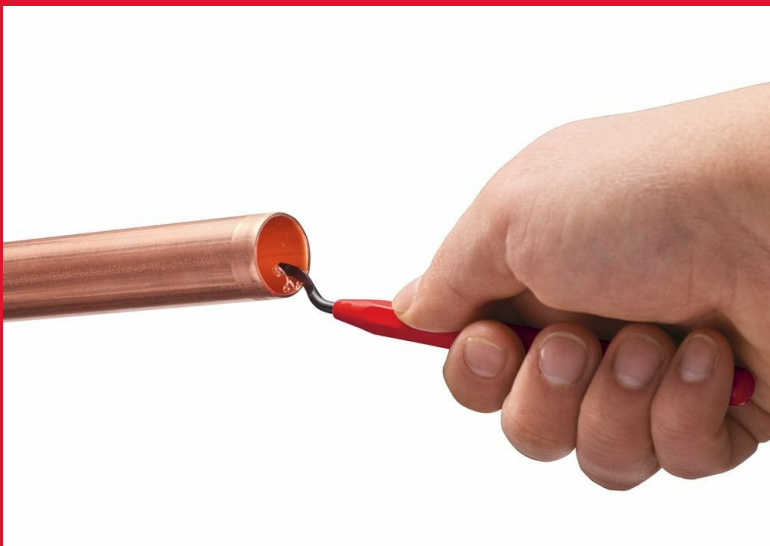

Reaming Blades - 3 pcs

STYLO D'ÉBAVURAGE

- Permet un alésage facile des tubes cuivre et PVC.
- Conception en métal garantissant la durabilité dans les conditions de chantiers.
- Revêtement black oxide pour une meilleure durée de vie
- Clip anti-glissement facilitant le rangement dans la poche de l'utilisateur ou dans un sac.