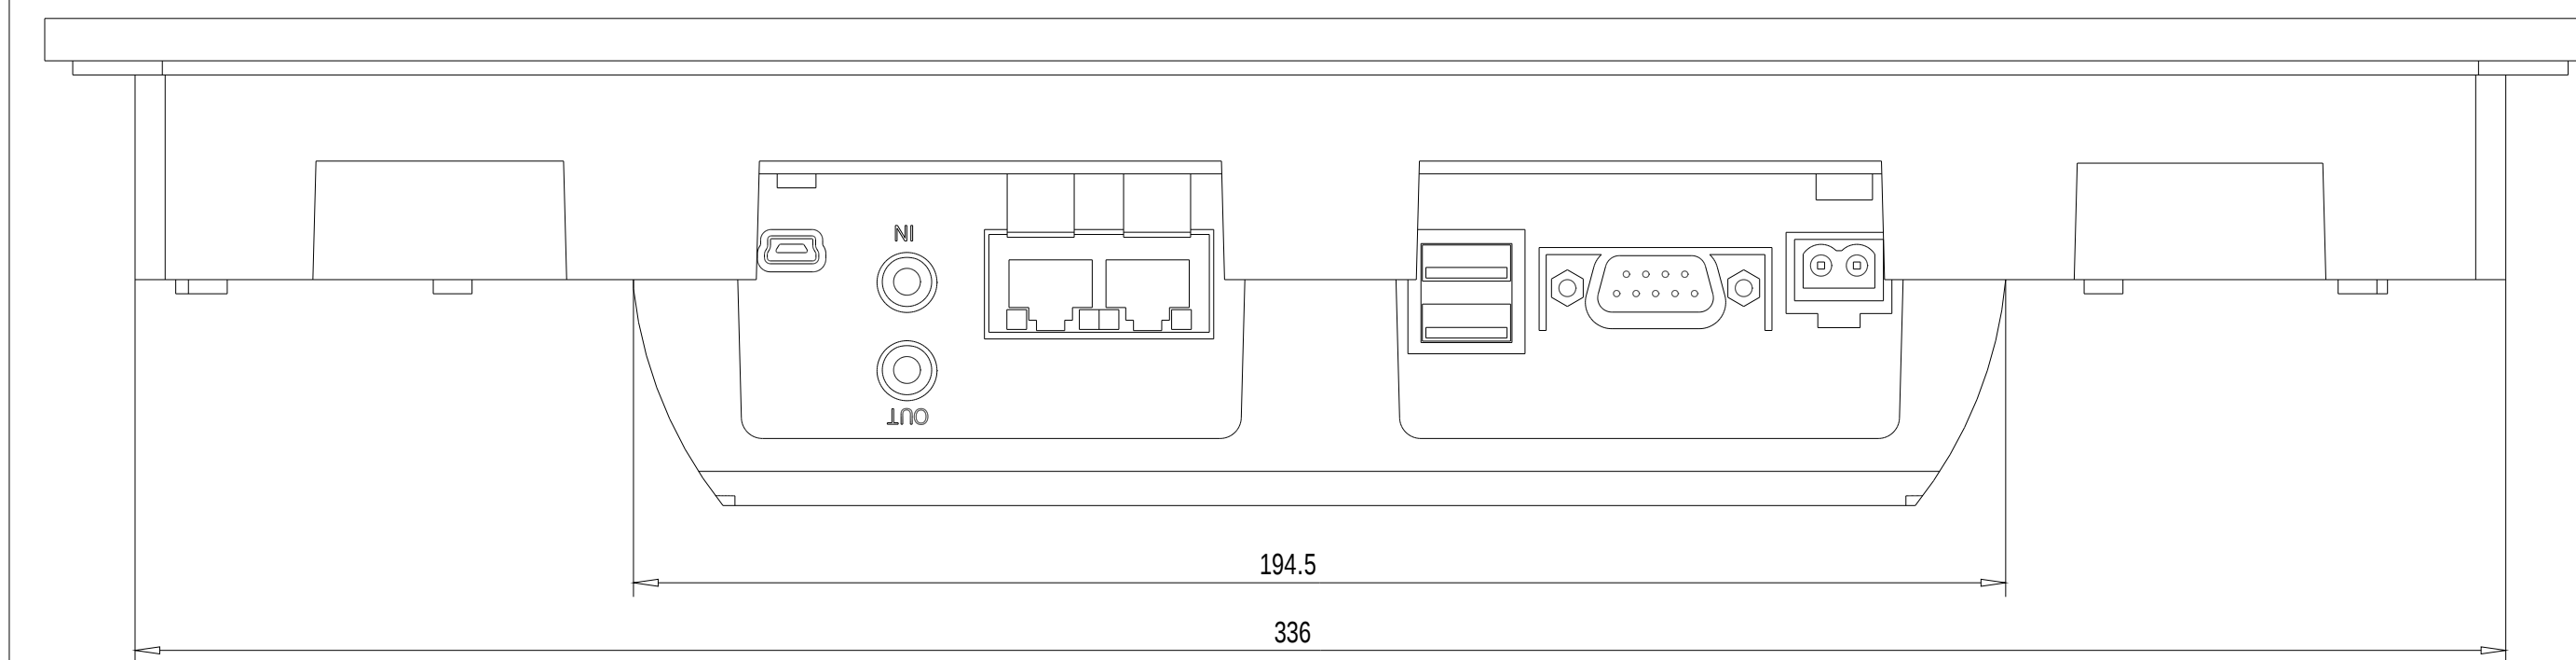

Unten / Bottom

Vorne / Front

Links / Left

Hinten / Back

Alle Bemessungswerte sind in Millimeter (mm) angegeben.
All dimensions are in millimeters (mm).

SIEMENS

6AV2124-1JC01-0AX0

Formel / Size: DIN A1

Maßstab / Scale: 1:1