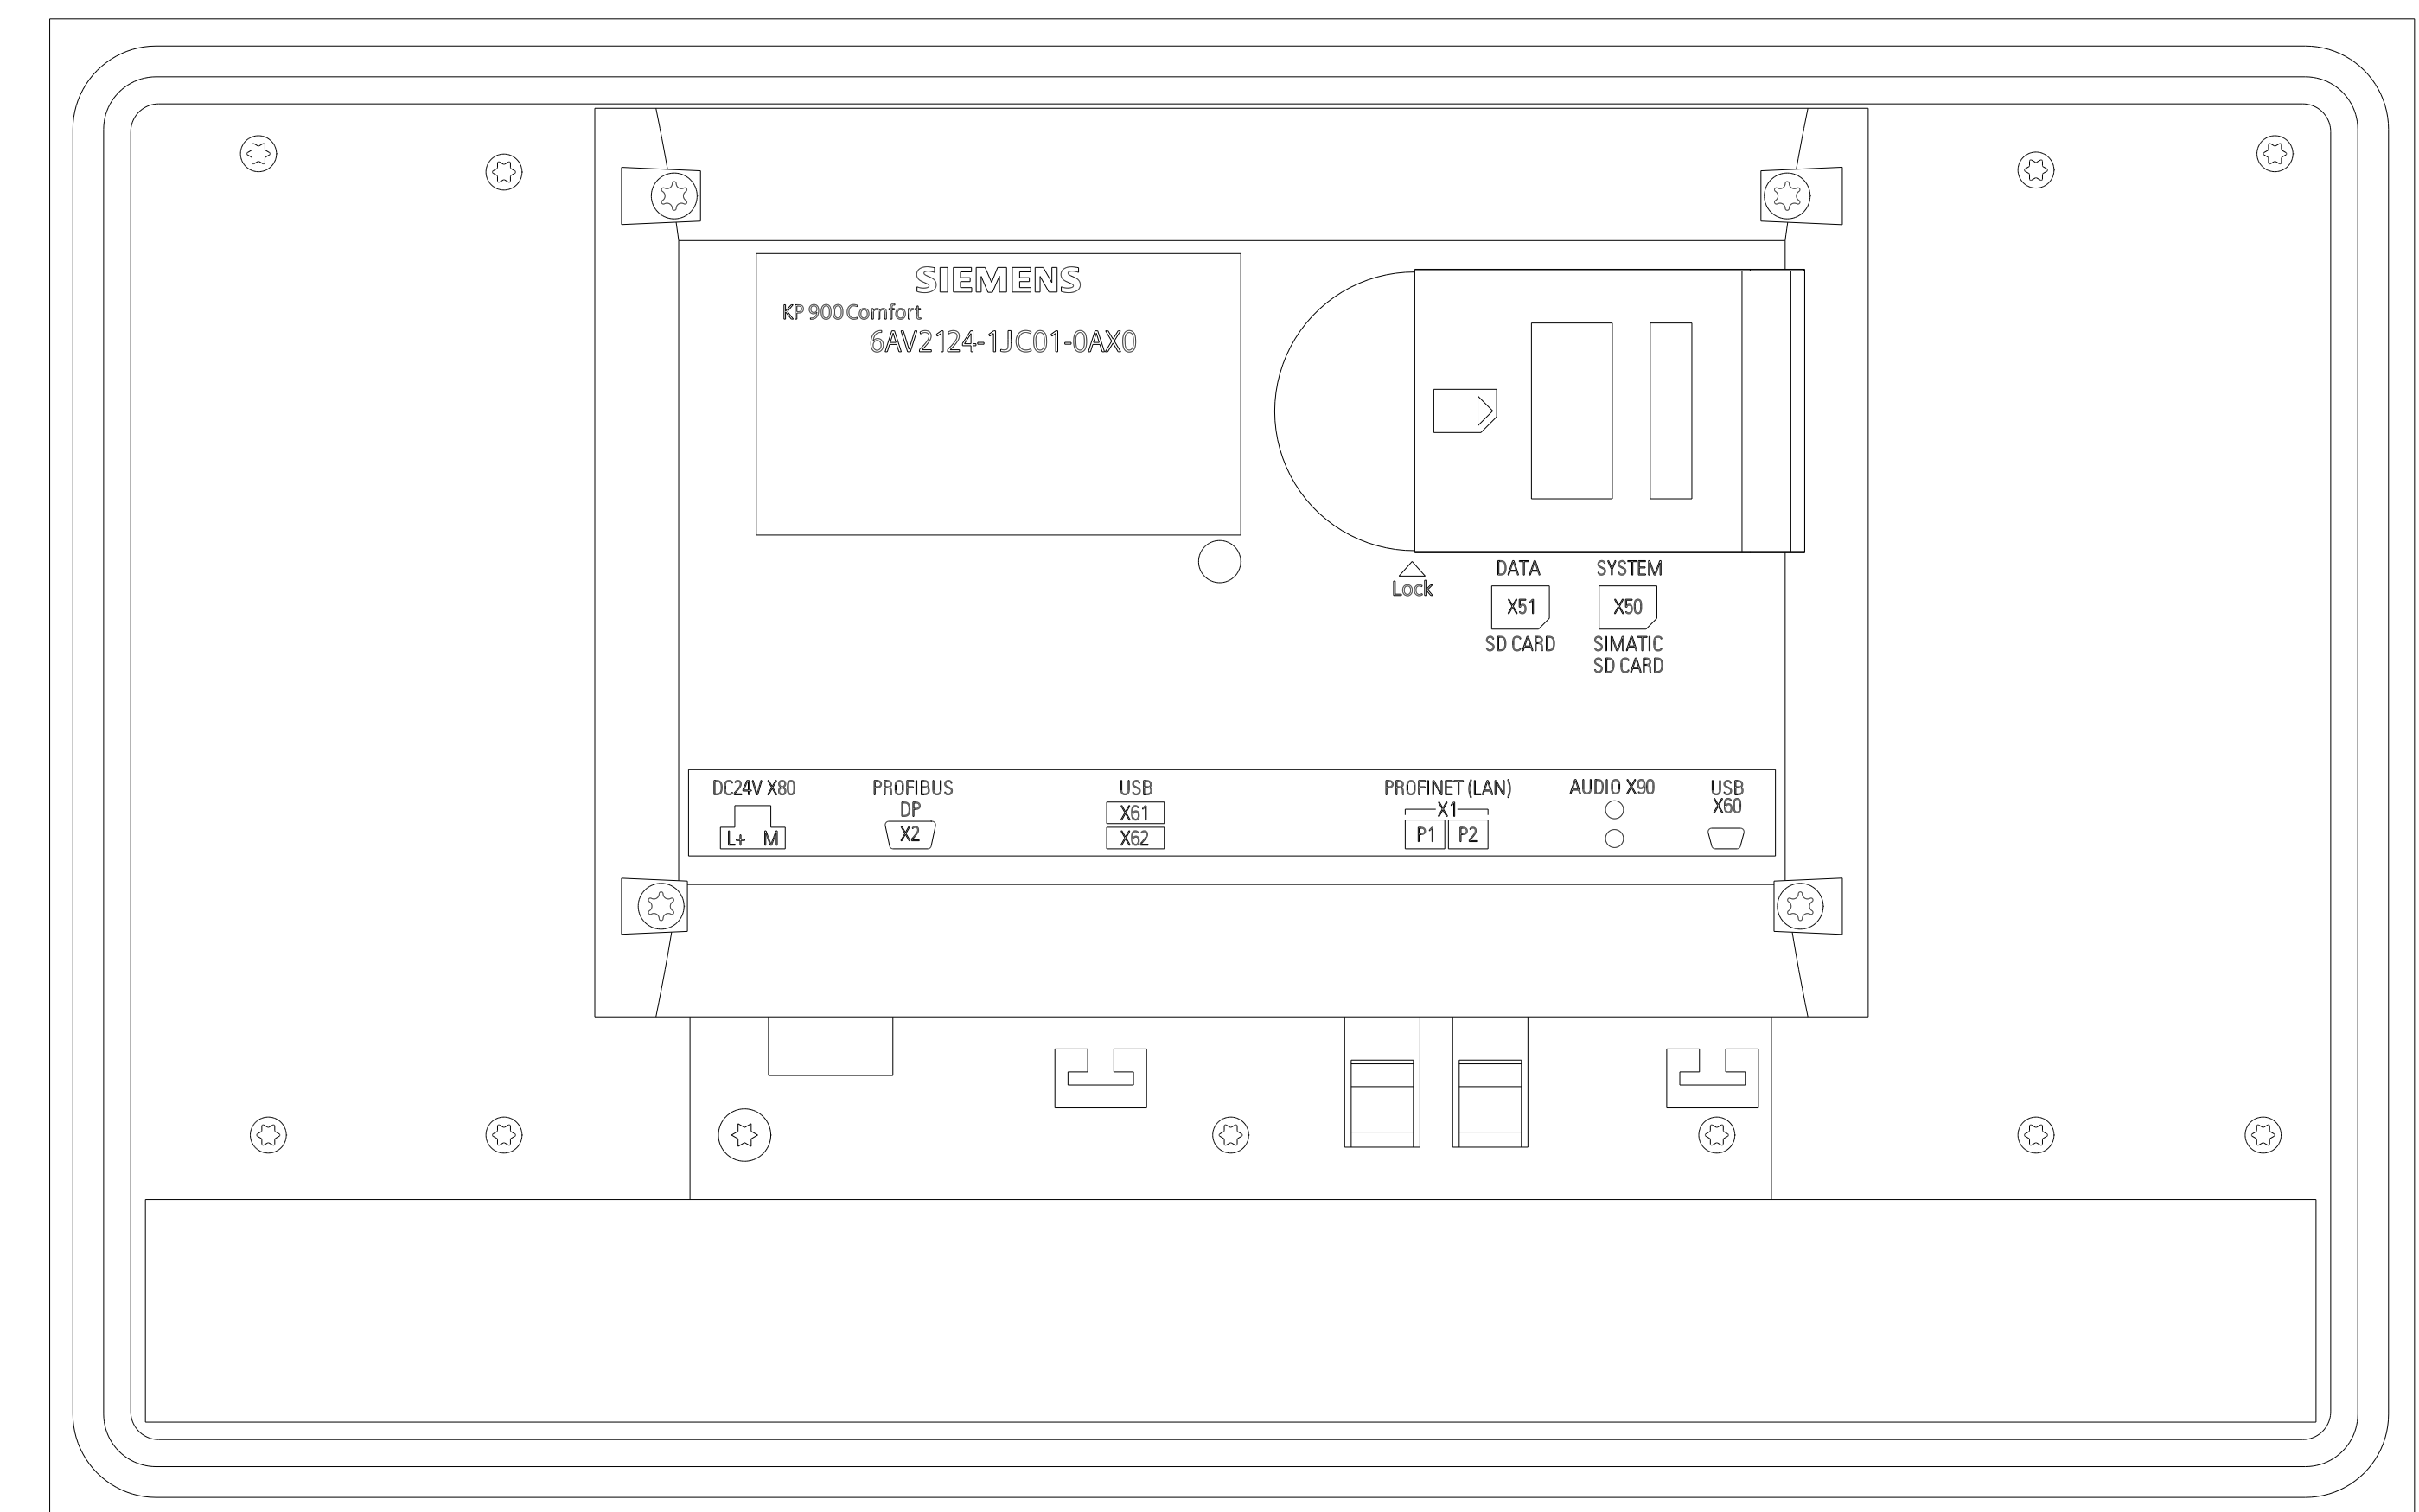

Unten / Bottom

Vorne / Front

Links / Left

Hinten / Back

Alle Bemessungswerte sind in Millimeter (mm) angegeben.
All dimensions are in millimeters (mm).

SIEMENS

6AV2124-1JC01-0AX0

Formel / Size: DIN A1

Maßstab / Scale: 1:1