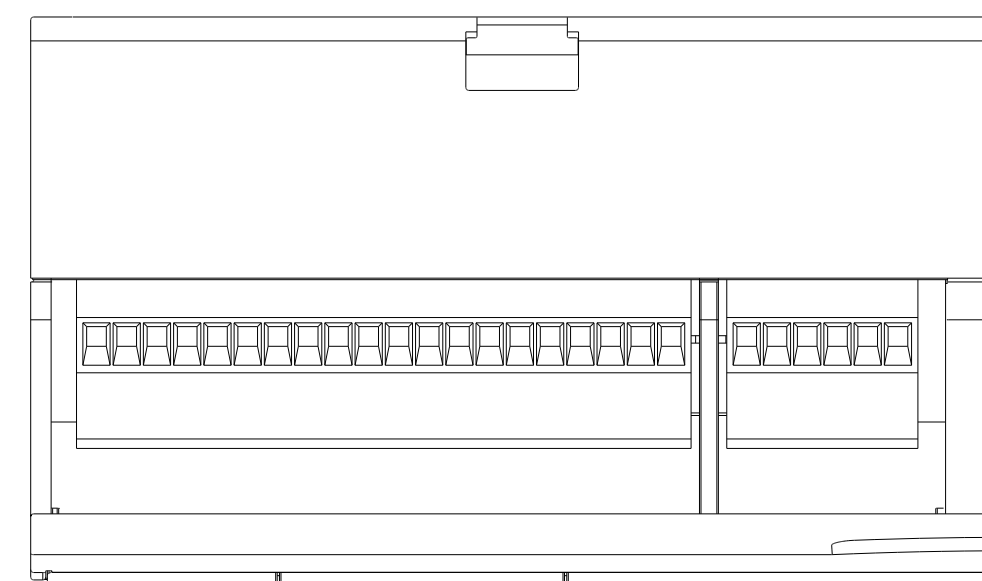

Vorne offen / Front open

Vorne / Front

Links / Left

Oben / Top

Alle Bemessungswerte sind in Millimeter (mm) angegeben.
All dimensions are in millimeters (mm).

SIEMENS	6ES7215-1AF40-0XB0	
	Format / Size: DIN A2	Maßstab / Scale: 1:1