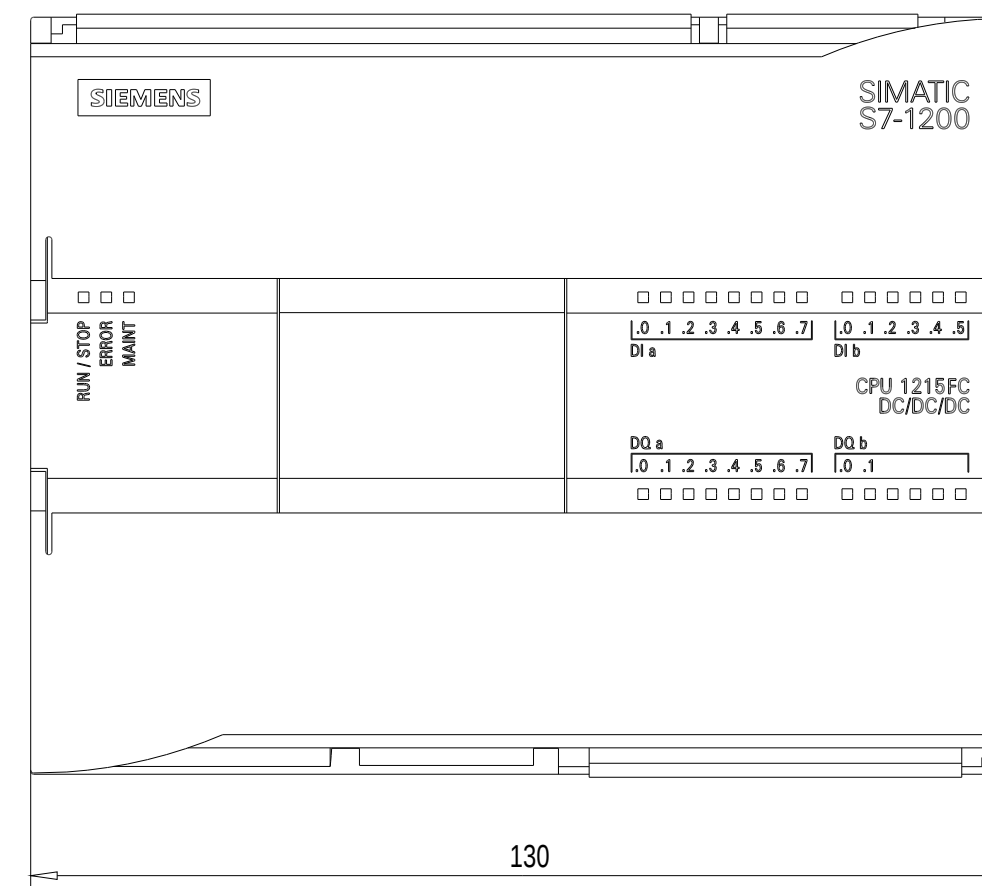

Vorne offen / Front open

Vorne / Front

Links / Left

Oben / Top

Alle Bemessungswerte sind in Millimeter (mm) angegeben.
All dimensions are in millimeters (mm).

SIEMENS	6ES7215-1AF40-0XB0	
	Format / Size: DIN A2	Maßstab / Scale: 1:1