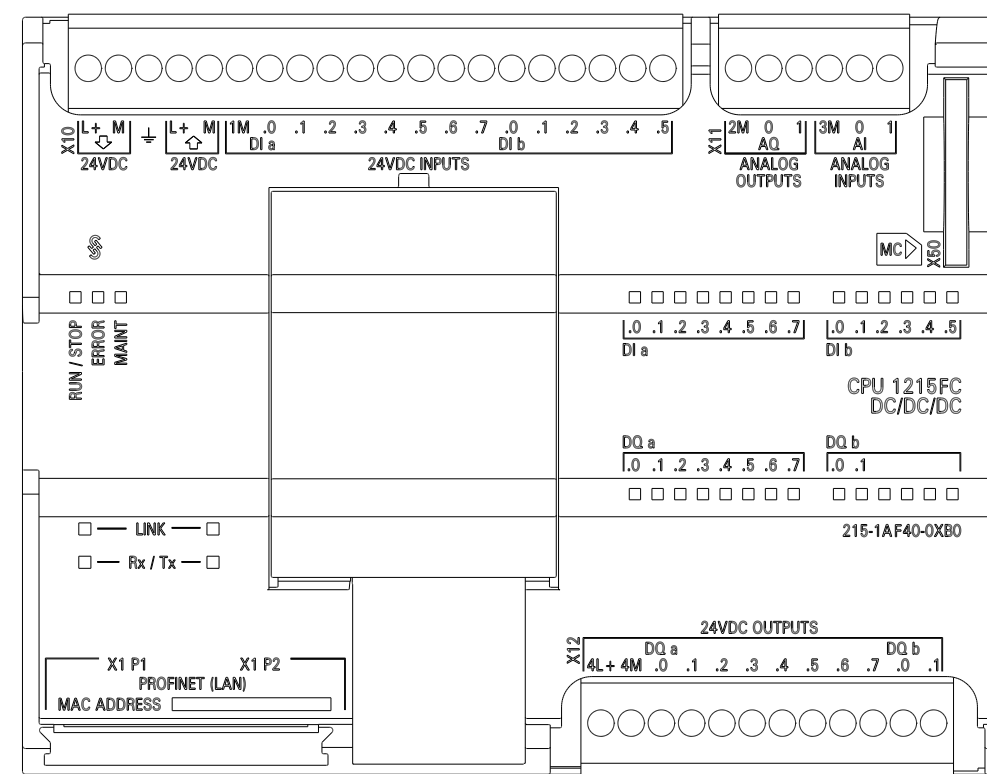

Vorne offen / Front open

Vorne / Front

Links / Left

Oben / Top

Alle Bemessungswerte sind in Millimeter (mm) angegeben.
All dimensions are in millimeters (mm).

SIEMENS	6ES7215-1AF40-0XB0	
	Format / Size: DIN A2	Maßstab / Scale: 1:1