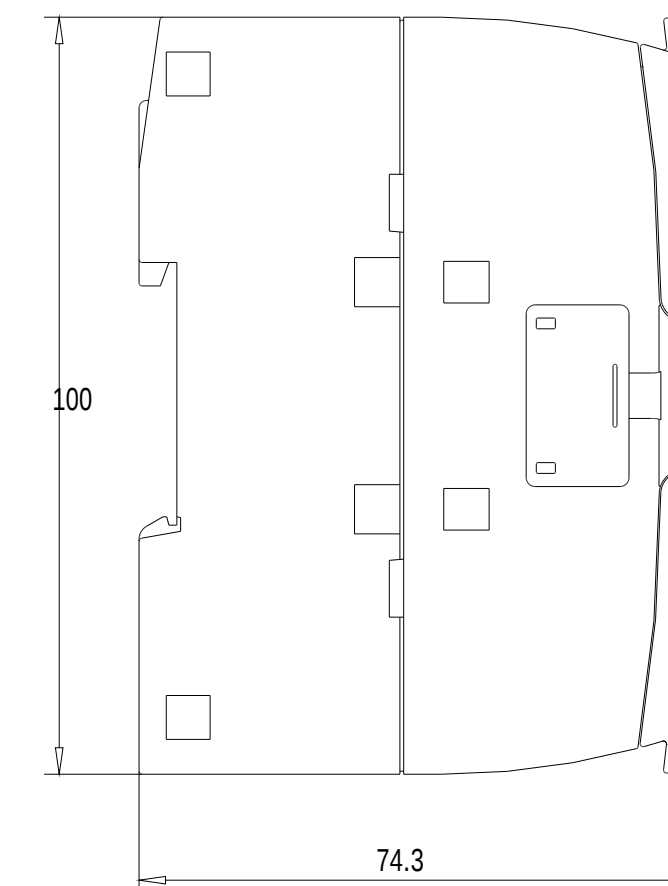

Vorne offen / Front open

Vorne / Front

Links / Left

Oben / Top

Alle Bemessungswerte sind in Millimeter (mm) angegeben.
All dimensions are in millimeters (mm).

SIEMENS	6ES7215-1AF40-0XB0	
	Format / Size: DIN A2	Maßstab / Scale: 1:1