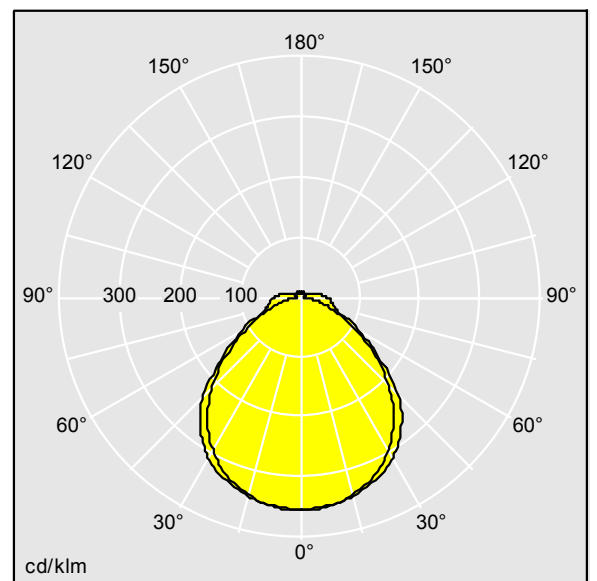

IQ Wave SP

THORN

96628949 IQ SURF L LED6700-840 HFIX

LED	61W IQSU_6700_4K	IP40	IK05						650°C	Ta -20 +25
-----	------------------	------	------	--	--	--	--	--	-------	---------------

IQ Wave SP

Luminaire LED léger, Monté en plafonnier, avec optique MV Tech. Électronique, Appareillage gradable DALI. Classe électrique I, IP40, IK05. Corps, diffuseur, cadre et embouts : Polycarbonate (PC) finition blanc (similaire à RAL9016). Appareillage : pré-enduit acier blanc. Livré avec LED 4 000 K

Dimensions : 1440 x 210 x 70 mm
Puissance du luminaire: 61 W
Flux lumineux du luminaire: 6700 lm
Efficacité lumineuse du luminaire: 110 lm/W
Poids : 5 kg

TLG_IQSU_F_SUP_PDB.jpg

TLG_IQSU_M_SUR.wmf

TLG_SP_0043163.ltd

Position de la lampe: STD - Standard
Source lumineuse: LED
Flux lumineux du luminaire*: 6700 lm
Efficacité lumineuse du luminaire*: 110 lm/W
Indice min. de rendu des couleurs: 80
Convertisseur: 1 x 28000657 LCA 75W 100-400mA
one4all Ip PRE
Température de couleur*: 4000 Kelvin
Rend.: 1,00 Rend. Sup.: 0,08 Rend. Inf.: 0,92