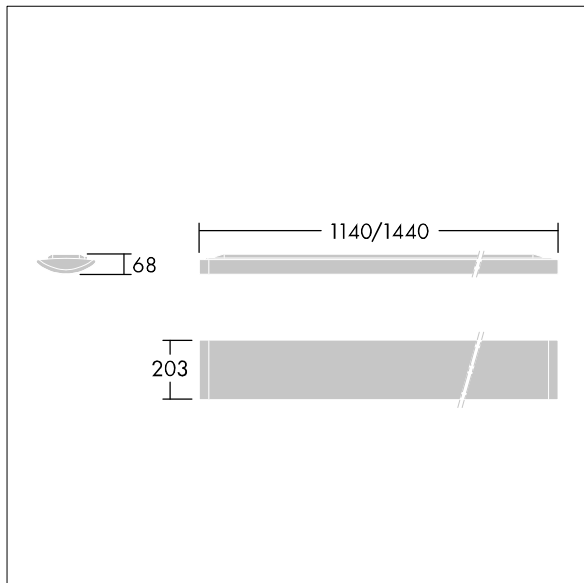

IQ Wave SP

THORN

96628949 IQ SURF L LED6700-840 HFIX

LED	61W IQSU_6700_4K	IP40	IK05						650°C	Ta -20 +25
-----	------------------	------	------	--	--	--	--	--	-------	---------------

IQ Wave SP

Luminaire LED léger, Monté en plafonnier, avec optique MV Tech. Électronique, Appareillage gradable DALI. Classe électrique I, IP40, IK05. Corps, diffuseur, cadre et embouts : Polycarbonate (PC) finition blanc (similaire à RAL9016). Appareillage : pré-enduit acier blanc. Livré avec LED 4 000 K

Dimensions : 1440 x 210 x 70 mm
Puissance du luminaire: 61 W
Flux lumineux du luminaire: 6700 lm
Efficacité lumineuse du luminaire: 110 lm/W
Poids : 5 kg

TLG_IQSU_F_SUP_PDB.jpg

TLG_IQSU_M_SUR.wmf

TLG_SP_0043163.ltd

Position de la lampe: STD - Standard
Source lumineuse: LED
Flux lumineux du luminaire*: 6700 lm
Efficacité lumineuse du luminaire*: 110 lm/W
Indice min. de rendu des couleurs: 80
Convertisseur: 1 x 28000657 LCA 75W 100-400mA
one4all Ip PRE
Température de couleur*: 4000 Kelvin
Rend.: 1,00 Rend. Sup.: 0,08 Rend. Inf.: 0,92