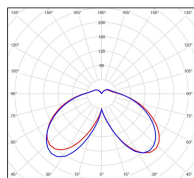

Avenue 4

catalogue 2020 p. 268

réf. 104224009

EAN. 3663660194365

Modèle 6

Données techniques

Tension nominale	230V AC
Plage de tension d'entrée	120 - 277 V AC
Driver output	-
Alimentation output	-
Classe	1
IP	65
IK	-
Diffuseur	Polycarbonate clair
Paralume	-
Source	Module LED intégré
Température de couleur réelle	3000°K warm white
Flux total sortant	2676 lm
Consommation totale	37,4 W
Classe énergétique	A++ / A
Efficacité lumineuse	72
IRC	82
SDCM	-
Espacement conseillé	10 m
(PMR Emoy - 20 lux)	
Hauteur de placement	3,5 m
Largeur du placement	3,5 m
Optique	-
Dimmable	Non
Ta	-
Durée de vie LED	50000 h (L90/B50)
Plage de température ambiante	-10 ~50°C
UGR	-
ULR	-
Groupe de risque photobiologique	IEC/EN 62471
Distorsion harmonique THDI	-
Fixation	Tige de scellement sur demande
Détection	Non
Avec prise IP55	Non

Données logistiques

Dimensions du modèle	H.1004 L.364 P.364
Poids net	0.000 Kg
Poids brut	0.000 Kg
Dimensions colis 1	H.420 L.420 P.890
Dimensions colis 2	H.350 L.350 P.260

Certifications et garanties

CE	Oui
UL	Non
EAC	Oui
RoHS	Oui
ENEC	Non
Anti-corrosion	25 ans
Technique	5 ans
Electronique	5 ans