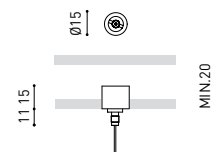

SCOPE

FEED

| PRODUCT | |
|-----------|---------------------------------------------------------------------------|
| Model | Mains Trimless |
| Reference | A023-00-01- W N |
| Colour | W <input type="checkbox"/> RAL 9016 N <input type="checkbox"/> RAL 9005 |
| Category | Accessories |

FASTENING

| PRODUCT | |
|-----------|---------------------------------------------------------------------------|
| Model | Steel Cable Regulator Trimless |
| Reference | A023-00-06- W N |
| Colour | W <input type="checkbox"/> RAL 9016 N <input type="checkbox"/> RAL 9005 |
| Category | Accessories |