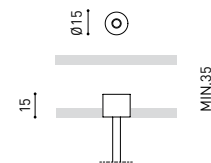

SCOPE

FEED

| PRODUCT | |
|-----------|---------------------------------------------------------------------------|
| Model | Mains Trimless |
| Reference | A023-00-01- W N |
| Colour | W <input type="checkbox"/> RAL 9016 N <input type="checkbox"/> RAL 9005 |
| Category | Accessories |

FASTENING

| PRODUCT | |
|-----------|---------------------------------------------------------------------------|
| Model | Steel Cable Regulator Trimless |
| Reference | A023-00-06- W N |
| Colour | W <input type="checkbox"/> RAL 9016 N <input type="checkbox"/> RAL 9005 |
| Category | Accessories |

Grâce aux Wire Trimless Accessory, les éléments adjacents au plafond du produit standard (rosette, fixation, boîtiers de driver...) sont dissimulés au moyen d'un montage encastré.

Wire Trimless Accessory réduit le poids visuel de l'installation et crée une esthétique extrêmement minimaliste. Les câbles émanent des éléments au plafond comme s'ils faisaient partie de la propre structure. Ce détail favorise une disposition beaucoup plus épurée et essentielle, notamment dans les compositions de plusieurs luminaires.