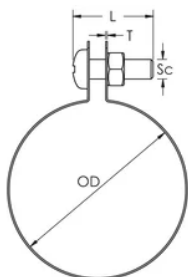

COLLIER DE SERRAGE-STRC-CU POUR TUBE EN CUIVRE, 18 MM OD

CATALOG NUMBER

STRC018CU

FEATURES

Inclut des attaches, la vis et l'écrou

CARACTÉRISTIQUES DU PRODUIT

Article Number: 574190

Material: Cuivre

Outer Diameter: 18-mm

Width: 15-mm

Épaisseur: 0,6-mm

Screw Diameter: M6

Screw Length: 16-mm

DIAGRAMS

AVERTISSEMENT

Les produits nVent doivent être installés et utilisés conformément aux consignes figurant dans les fiches d'instructions et les documents de formation des produits nVent. Les fiches d'instructions sont disponibles à l'adresse suivante: www.nvent.com et auprès de votre représentant du service client nVent. Une mauvaise installation, une utilisation incorrecte, une application erronée ou toute autre forme de non-respect scrupuleux des instructions et avertissements de nVent peuvent entraîner un dysfonctionnement du produit, des dommages matériels, des lésions corporelles graves et le décès et/ou annuler votre garantie.