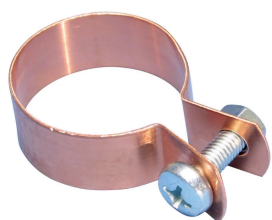

COLLIER DE SERRAGE-STRC-CU POUR TUBE EN CUIVRE, 18 MM OD

CATALOG NUMBER

STRC018CU

FEATURES

Inclut des attaches, la vis et l'écrou

CARACTÉRISTIQUES DU PRODUIT

Article Number: 574190

Material: Cuivre

Outer Diameter: 18-mm

Width: 15-mm

Épaisseur: 0,6-mm

Screw Diameter: M6

Screw Length: 16-mm

DIAGRAMS

AVERTISSEMENT

Les produits nVent doivent être installés et utilisés conformément aux consignes figurant dans les fiches d'instructions et les documents de formation des produits nVent. Les fiches d'instructions sont disponibles à l'adresse suivante: www.nvent.com et auprès de votre représentant du service client nVent. Une mauvaise installation, une utilisation incorrecte, une application erronée ou toute autre forme de non-respect scrupuleux des instructions et avertissements de nVent peuvent entraîner un dysfonctionnement du produit, des dommages matériels, des lésions corporelles graves et le décès et/ou annuler votre garantie.