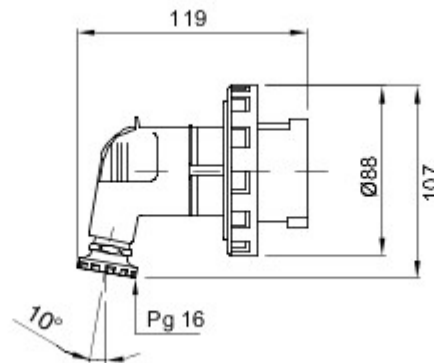

Gamme de fiches et prises mobiles et fixes de type amovible pour usage industriel, conforme aux normes dimensionnelles et de performance unifiées à l'échelle internationale (IEC 60309) assimilées aux normes européennes (EN 60309) et françaises (NF EN 60309). Les fiches et prises en courant nominal 63 et 125A sont équipées du contact pilote supplémentaire (CP) pour la mise en œuvre d'un verrouillage électrique. La gamme est complétée par des socles de prise en saillie à 90° et des socles de connecteurs 10° et 90°. Alvéoles et broches obtenues à partir d'une barre de laiton massif type Pt. CuZn40Pb2 (Cu 58%, Zn 40%, Pb 2%); bornes anti-desserrage avec vis imperdables, serre-câble intégré avec presse-étoupe anti abrasion.

Coloris	Jaune	Courant nominal (A)	16
Indice de protection	IP67	Nombre de pôles	3P+N+T
Résistance aux chocs	IK08	Référence h	4
Tension nominale	100 - 130 V	Type	Fiche mobile 90°
Fréquence	50/60 Hz	Capacité de serrage des bornes	1-2,5 mm <sup>2</sup> fils souples - 1,5-4 mm <sup>2</sup> fils rigides
Capacité de serrage presse-étoupe	9.2 - 15.6 mm	Température d'utilisation	-25 +55 °C
Type de câble	À vis	Electrocod	2231
Test du fil incandescent	850 °C (parties actives) - 650 °C (parties passives)	Nombre total de manœuvres	> 5000
Surcharge admissible	22 A	Pouvoir de coupure à 1,1 Un	20 A
Résistance d'isolement	> 10 MΩ	Thermopression avec bille	125 °C (parties actives) - 80 °C (parties passives)

#### DIMENSIONS

#### SYMBOLE TECHNIQUE

**IP**

IP67

**IK**

IK08

À vis

**GWT**

850 °C (parties actives) - 650 °C (parties passives)