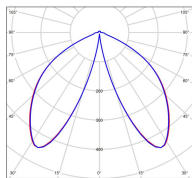

Avenue 2

catalogue 2020 p. 252

réf. 102127070

EAN. 3663660291071

Modèle 9

Données techniques

Tension nominale	230V AC
Plage de tension d'entrée	100 - 240 V AC
Driver output	700mA
Alimentation output	-
Classe	1
IP	44
IK	-
Diffuseur	PMMA opale
Paralume	-
Source	Module LED intégré
Température de couleur réelle	2700°K warm white
Flux total sortant	677 lm
Consommation totale	13 W
Classe énergétique	D (Source LED)
Efficacité lumineuse	52
IRC	83
SDCM	-

Espacement
conseillé 6 m
(PMR Emoy - 20 lux)
Hauteur de placement 2 m
Largeur du placement 2 m

Optique	-
Dimmable	Non
Ta	-
Durée de vie LED	50000 h (L90/B50)
Plage de température ambiante	-10 ~50°C
UGR	-
ULR	-
Groupe de risque photobiologique	Non
Distorsion harmonique THDI	-
Fixation	Oui
Détection	Non
Avec prise IP55	Non

Données logistiques

Dimensions du modèle	H.2044 L.240 P.240
Poids net	0.000 Kg
Poids brut	0.000 Kg
Dimensions colis 1	H.640 L.430 P.260

Certifications et garanties

CE	Oui
UL	Non
EAC	Oui
RoHS	Oui
ENEC	Non
Anti-corrosion	25 ans (sur Aluminium)
Technique	5 ans
Electronique	5 ans