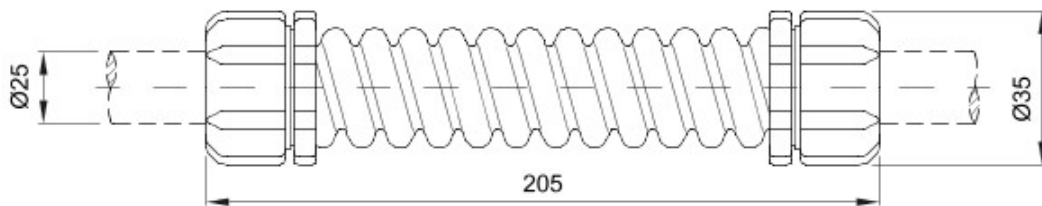

Accessoires de cheminement pour conduit rigide avec degré de protection IP40 et IP67.

Couleur	Gris RAL 7035	Indice de protection	IP44
Longueur (mm)	205	Ø externe (mm)	35
Ø interne (mm)	21.5	Pour tubes Ø externe (mm)	25
Electrocod	21221		

### DIMENSIONS