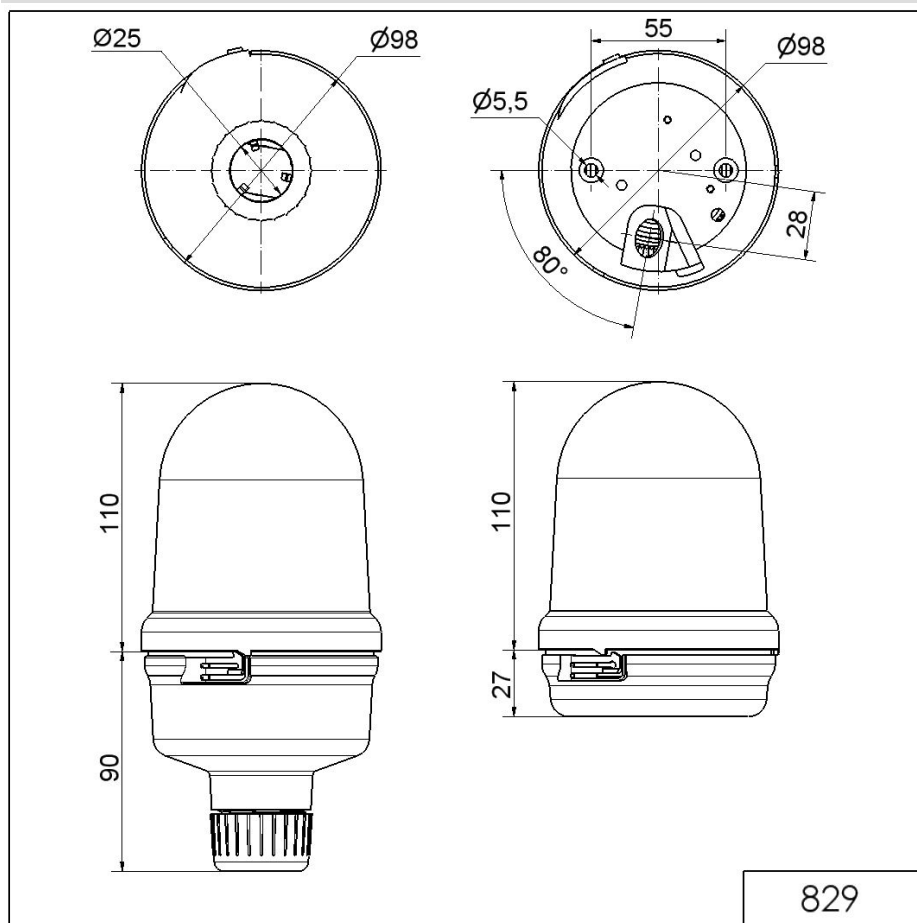

Midi Feux sur fond plat / LED Permanent-/ Blink-/ Flash-/ Revolving Light 829

Feu tournant DEL BM 24VDC BU

Conformité Directive ATEX	Non
Conformité CCC	Non
Conformité UL	cULus
UL Type Rating	Type 12
Conformité FCC	Non
Conformité IC	Non
Certificat EAC disponible	Oui
Conformité UKCA (Importateur)	Oui (WERMA (UK) Ltd.)
Conformité AS-I	Non
Approbation de l'OACI	Non
Conformité DNV	Non
Conformité RoHS CN	Non
Conformité à VdS	Non
MTTF-valeur [années]	1000

DESSIN

! Pour plus d'informations sur l'installation et le montage, reportez-vous au guide d'utilisation approprié sur www.werma.com. Cette copie imprimée est pour information seulement et est sujette à modification.