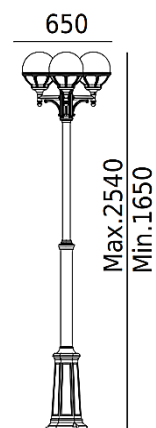

Lampadaires double et triple-tête  
Fonte d'aluminium  
Fût télescopique réglable en hauteur  
Globes opales en polycarbonate  
IP54  
Classe II

Base du fût:

**Art. 305ZZ**

Ancrage pour béton

**Art. 363**

**Globes opales**

E27, 2x46W Halo. max.

CEE: A à G

Noir **363SV**

Blanc **363VI**

**Art. 365**

**Globes opales**

E27, 3x46W Halo. max.