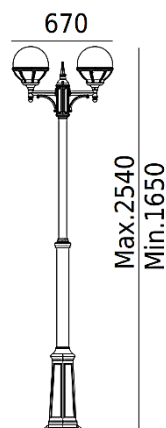

Lampadaires double et triple-tête  
Fonte d'aluminium  
Fût télescopique réglable en hauteur  
Globes opales en polycarbonate  
IP54  
Classe II

Base du fût:

**Art. 305ZZ**

Ancrage pour béton

**Art. 363**

**Globes opales**

E27, 2x46W Halo. max.

CEE: A à G

Noir **363SV**

Blanc **363VI**

**Art. 365**

**Globes opales**

E27, 3x46W Halo. max.