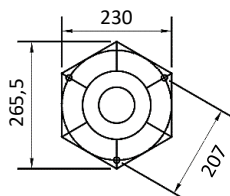

Lampadaires double et triple-tête  
Fonte d'aluminium  
Fût télescopique réglable en hauteur  
Globes opales en polycarbonate  
IP54  
Classe II

Base du fût:

**Art. 305ZZ**

Ancrage pour béton

**Art. 363**