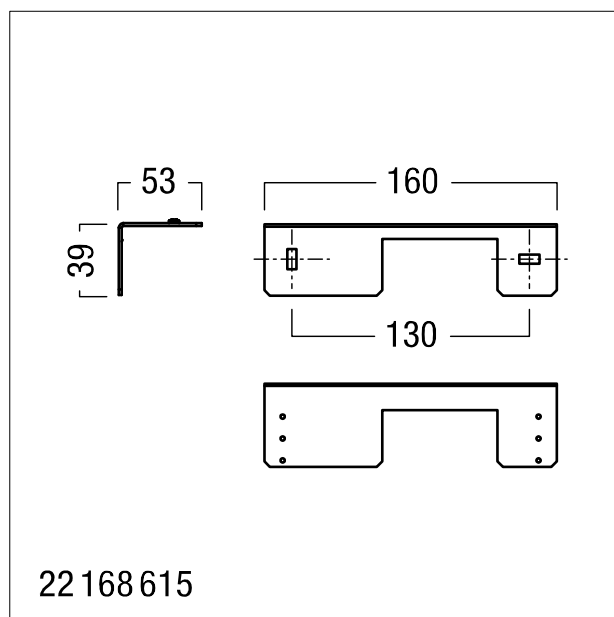

Cornière de montage

Cornière de montage tôle d'acier thermopoudré, blanc (RAL 9016), pour le montage des luminaires CROSSIGN 110 + 160 MSC parallèle au mur ; passage de câble par l'étrier ; Dimensions : 160 x 45 x 39 mm

ZS_ONL_F_CRO_110_160_AW_180_WH.jpg

ZS_ONL_M_CROS_AW_180.wmf