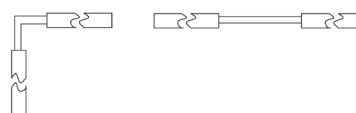

ACCESSOIRES

Désignation Code
x1 équerre de fixation orientable **0857**

Désignation Code
x1 équerre de fixation **0848**

Désignation Code
Embout de branchement avec câble d'alimentation **2914**
L (35 mm) x l (19 mm)

Désignation Code
Embout de fermeture **0589**
L (15 mm) x l (13 mm)

Désignation Code
Câble alimentation 3 m **0624**

Câble de prolongement Code
100 mm **2376**
500 mm **2384**

Alimentation 24VDC.

RUBAN LED