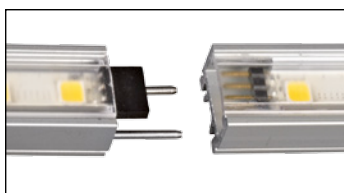

SLIMLED - LONGUEUR STANDARD

Corps aluminium/Diffuseur polycarbonate opalin, **65 LED/m, 17,2W/m.**
Avec connecteurs. Installation multiposition. **Longueur maxi. par circuit : 6 m.**

III 24V DC IP20 IK08 850°

P (w)	Nb. LED	L (mm)	Teinte	Code
6	20	310	● 3000 K	2909
12	40	620	● 3000 K	2908
18	60	930	● 3000 K	2907
24	80	1240	● 3000 K	2922
30	100	1550	● 3000 K	2924
36	120	1860	● 3000 K	2926
6	20	310	○ 6500 K	2919
12	40	620	○ 6500 K	2918
18	60	930	○ 6500 K	2917
24	80	1240	○ 6500 K	2923
30	100	1550	○ 6500 K	2925
36	120	1860	○ 6500 K	2927

ACCESSOIRES

Désignation Code
x1 équerre de fixation orientable **0857**

Désignation Code
x1 équerre de fixation **0848**

Désignation Code
Embout de branchement avec câble d'alimentation **2914**
L (35 mm) x l (19 mm)

Désignation Code
Embout de fermeture **0589**
L (15 mm) x l (13 mm)

Désignation Code
Câble alimentation 3 m **0624**

Câble de prolongement Code
100 mm **2376**
500 mm **2384**

Alimentation 24VDC.

RUBAN LED