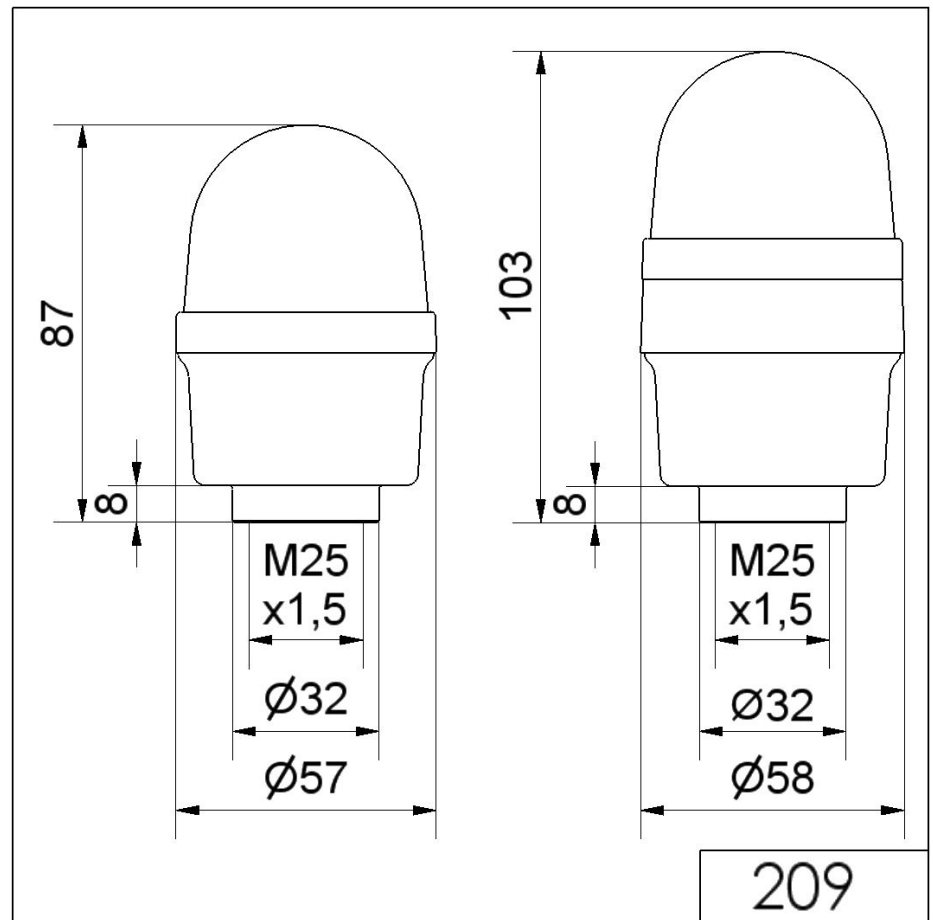

Mini Feux sur fond plat / Permanent Light 209

Feu permanent RM 12-230VAC/DC CL

Certificat EAC disponible	Oui
Conformité UKCA (Importateur)	Oui (WERMA (UK) Ltd.)
Conformité AS-I	Non
Approbation de l'OACI	Non
Conformité DNV	Non
Conformité RoHS CN	Non
Conformité à VdS	Non

DESSIN

Pour plus d'informations sur l'installation et le montage, reportez-vous au guide d'utilisation approprié sur www.werma.com. Cette copie imprimée est pour information seulement et est sujette à modification.