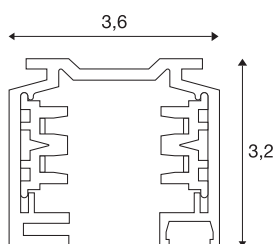

## EUTRAC®

**rail 3 allumages, en saillie, intérieur, 1m, blanc**

Rail porteur aluminium du système de rail en saillie triphasé 230V EUTRAC. L'installation peut s'effectuer directement au mur ou au plafond en utilisant les trous pré-perçés du profil. La version en saillie de ce système est disponible en plusieurs coloris et longueurs. Ce luminaire est également disponible en version encastrable. Veuillez noter qu'à compter du 1er avril 2018, la teinte de blanc RAL 9010 sera remplacée par la teinte RAL 9016 (Blanc signalisation). Vous trouverez plus d'informations sous Informations produits dans la section « Service » / Téléchargements.

## INFORMATIONS TECHNIQUES

<b>Réf.</b>	1001510
<b>Code IP</b>	IP 20
<b>Montage</b>	En saillie
<b>Détails de montage</b>	Plafond
<b>Tension nominale</b>	220-240V ~50/60Hz V
<b>Classe de protection</b>	I
<b>Coloris</b>	blanc
<b>Longueur</b>	100 cm
<b>Largeur</b>	3.6 cm
<b>Hauteur</b>	3.2 cm
<b>Poids net</b>	0.878 kg
<b>Poids brut</b>	0.955 kg
<b>Page du BIG WHITE</b>	435