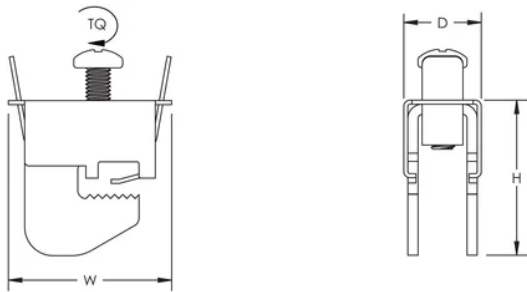

Complies With: IEC® 60999

Conductor Size: 16-mm² torsadé - 50-mm² torsadé

Conductor Width: 9-mm

Depth: 19-mm

Height: 42-mm

Width: 40-mm

Torque: 6 – 8 N·m

Unit Weight: 0,07-kg

ADDITIONAL PRODUCT DETAILS

Le conducteur doit être dénudé au moins à une distance égale à la largeur de l'étrier.

DIAGRAMS

AVERTISSEMENT

Les produits nVent doivent être installés et utilisés conformément aux consignes figurant dans les fiches d'instructions et les documents de formation des produits nVent. Les fiches d'instructions sont disponibles à l'adresse suivante: www.nvent.com et auprès de votre représentant du service client nVent. Une mauvaise installation, une utilisation incorrecte, une application erronée ou toute autre forme de non-respect scrupuleux des instructions et avertissements de nVent peuvent entraîner un dysfonctionnement du produit, des dommages matériels, des lésions corporelles graves et le décès et/ou annuler votre garantie.