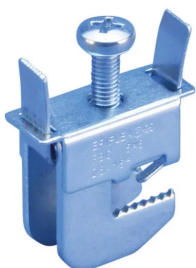

ÉTRIER FBC POUR NVENT ERIFLEX FLEXIBAR ET CÂBLE, 10 MM ÉPAISSEUR DE BARRE, TORSADÉ, 16-MM²-TORSADÉ, 50-MM², 9 MM

CATALOG NUMBER

FBC10X9

CERTIFICATIONS

FEATURES

Collier de serrage très compact pour connecter les câbles de barre de mise à la terre ou les conducteurs nVent ERIFLEX Flexibar, sans nécessité de perçage/poinçonnage

Le conducteur est attaché à l'aide d'une plaque de pression

Les attaches peuvent être montées et glissées en position sur la barre omnibus avant la connexion des conducteurs

Des connexions peuvent être rajoutées une fois la barre omnibus montée

Une seule vis permet de verrouiller l'attache et de faire la connexion

Conformité EAC

Conforme RoHS

CARACTÉRISTIQUES DU PRODUIT

Article Number: 553440

Material: Acier

Finish: Électrozingué

Épaisseur de barre omnibus: 10-mm

Complies With: IEC® 60999

Conductor Size: 16-mm² torsadé - 50-mm² torsadé

Conductor Width: 9-mm

Depth: 19-mm

Height: 42-mm

Width: 40-mm

Torque: 6 – 8 N·m

Unit Weight: 0,07-kg