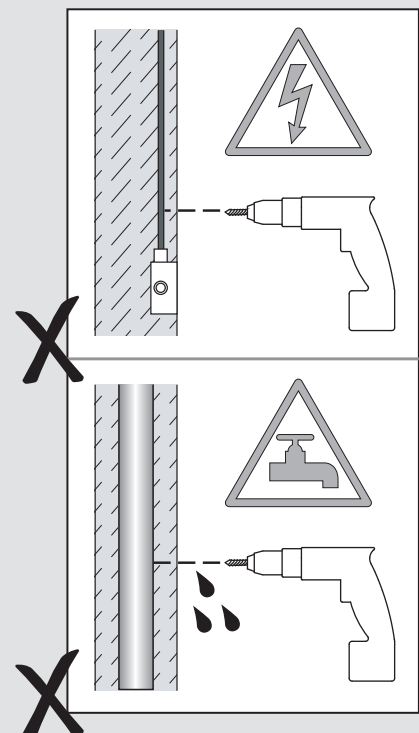

Taro GUI0

■ astro

5635, 5636, 5637, 5638

5639, 5640, 5641, 5642

GB

Please read the instructions carefully before commencing assembly

Live : Normally Brown / Red
Neutral : Normally Blue / Black
Earth : Normally Green / Yellow

E

Leer atentamente las instrucciones antes de comenzar el montaje

Fase : Normalmente Marro / Rojo
Neutro : Normalmente Azul / Negro
Tierra : Normalmente Verde / Amarillo

F

Lire attentivement les instructions avant de commencer le montage

Phase : Normalement Brun / Rouge
Neutre : Normalement Bleu / Noir
Terre : Normalement Vert / Jaune

D

Lesen Sie bitte die Anweisungen sorgfältig durch, bevor Sie mit dem Zusammenbauen beginnen

Phase : Normalerweise Braun / Rot
Nulleiter : Normalerweise Blau / Schwarz
Erde : Normalerweise Grün / Gelb

Not suitable for mounting **in** flammable materials, e.g. wood.
Nicht für das Anbringen **in** flammbar Material geeignet.
Ne convient pas pour montage **dans** des matériaux inflammables.
No apto para el montaje **dentro** de materiales inflamables.

Not suitable for covering with thermal insulation.
Nicht für die Abdeckung mit Wärmedämmung geeignet.
Ne peut être recouvert de matériaux d'isolation.
No apto para cubiertas con aislamiento térmico.

For ceiling use only.
Seulement pour montage au plafond.
Nur für den Deckengebrauch.
Para utilizar sólo en techos.