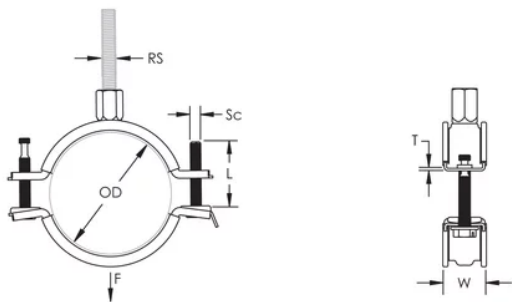

CARACTÉRISTIQUES DU PRODUIT

Article Number: 586710

Material: Steel; EPDM-SBR Rubber

Finish: Électrozingué

Color: Noir

Temperature: -50 à 110-°C

Outer Diameter: 68 – 78 mm

Rod Size: M8;M10

NB/DN: 65

Pipe Size: 2 1/2-po

Width: 23-mm

Épaisseur: 1,5-mm

Screw Diameter: M6

Screw Length: 40-mm

Static Load: 2000 N

ADDITIONAL PRODUCT DETAILS

L'isolation est en caoutchouc-EPDM.

DIAGRAMS

AVERTISSEMENT

Les produits nVent doivent être installés et utilisés conformément aux consignes figurant dans les fiches d'instructions et les documents de formation des produits nVent. Les fiches d'instructions sont disponibles à l'adresse suivante: www.nvent.com et auprès de votre représentant du service client nVent. Une mauvaise installation, une utilisation incorrecte, une application erronée ou toute autre forme de non-respect scrupuleux des instructions et avertissements de nVent peuvent entraîner un dysfonctionnement du produit, des dommages matériels, des lésions corporelles graves et le décès et/ou annuler votre garantie.