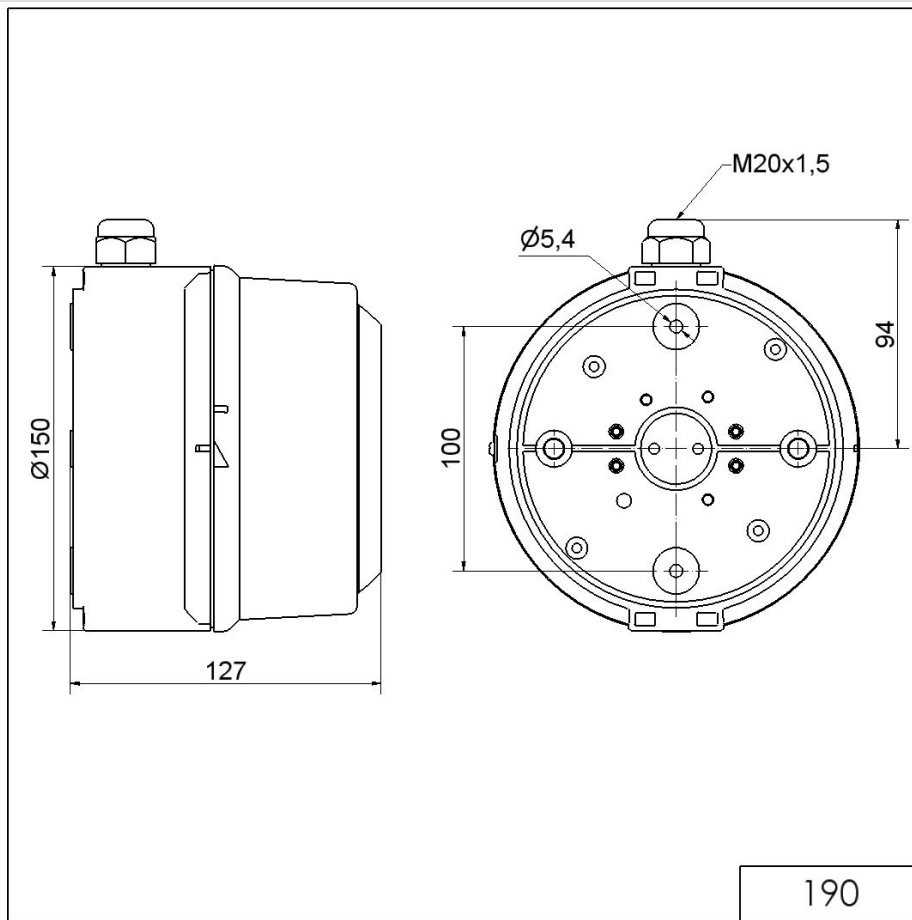

LED Light / LED Traffic Light 890 / Accessoires

Sirène polyphonique WM 32 sons 230VAC GY

DESSIN

! Pour plus d'informations sur l'installation et le montage, reportez-vous au guide d'utilisation approprié sur www.werma.com. Cette copie imprimée est pour information seulement et est sujette à modification.