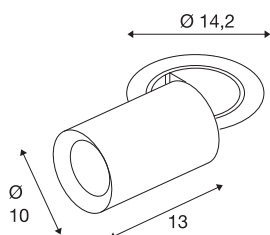

### INFORMATIONS TECHNIQUES

Réf.	1007060
Nombre de sorties lumineuses différentes	1
Orientable ou inclinable	rotatif et pivotant
Montage	Encastrément
Détails de montage	Plafond
Courant / tension secondaire	700 mA
Classe de protection	III
Puissance en watts	25.4 W
Température ambiante minimale	-20 °C
Température ambiante maximale	40 °C
Lumen	2300 lm
Température de couleur	3000 Kelvin
Angle de rayonnement	40 °
Coloris	blanc
IRC	90
UGR ≤	22
Données LXXBXX	L80B50
Durée de vie	50000 h
Risk Group	1
Longueur	13 cm
Diamètre	10 cm
Poids net	0.95 kg

Poids brut	1.017 kg
Forme de découpe	ronde
Profondeur d'encastrement	15 cm
Diamètre d'encastrement	13 cm