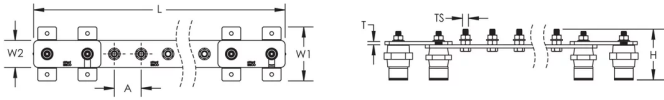

Unit Weight: 5,76-kg

ADDITIONAL PRODUCT DETAILS

Tinned finish is 8 microns according to ASTM B545 Service Class "C" for corrosive environments.

DIAGRAMS

AVERTISSEMENT

Les produits nVent doivent être installés et utilisés conformément aux consignes figurant dans les fiches d'instructions et les documents de formation des produits nVent. Les fiches d'instructions sont disponibles à l'adresse suivante: www.nvent.com et auprès de votre représentant du service client nVent. Une mauvaise installation, une utilisation incorrecte, une application erronée ou toute autre forme de non-respect scrupuleux des instructions et avertissements de nVent peuvent entraîner un dysfonctionnement du produit, des dommages matériels, des lésions corporelles graves et le décès et/ou annuler votre garantie.

Amérique du Nord

+1.800.753.9221

Option 1 – Customer Care

Option 2 – Technical Support

Europe

Netherlands:

+31 800-0200135

France:

+33 800 901 793

Europe

Germany:

800 1890272

Other Countries:

+31 13 5835404